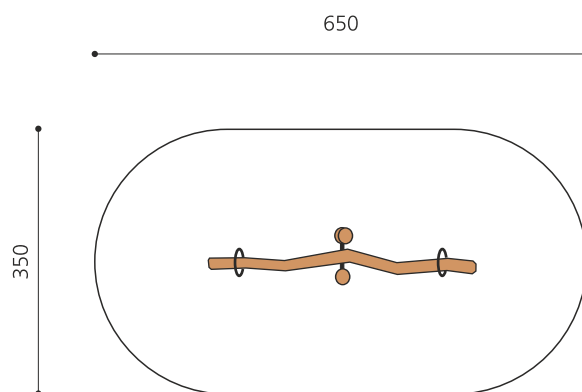

Standard Ausführung. Auf Wiese aufstellbar. Seit Generationen im Einsatz. Die Balkenschaukel ist ein beliebtes Spielgerät. Die bimbo Balkenschaukel ist massiv gebaut und in verschiedenen Ausführungen erhältlich. Ausführung in Vollholz Robinie Naturwuchs, unbehandelt. Haltegriffe in Edelstahl.

Création HINNEN

Artikelnummer	SC.010.35.R
Artikelname	Balkenschaukel 350 - Naturwuchs Holz
Spielalter	4+
Fallhöhe	100 cm
Platzbedarf	650 x 350 cm
Fallschutz	Minimum Rasen
Fallschutzfläche	22 m ²
Gerätemasse	350 x 95 x 50 cm
Fundamente	1 stk
Beton Total	0,5 m ³
Schwerstes Teil	100 kg
Anzahl Monteure	2
Montagezeit Total	2 h
Ersatzteilgarantie	Lebenslang
Spezielles	Auf Rasen aufstellbar