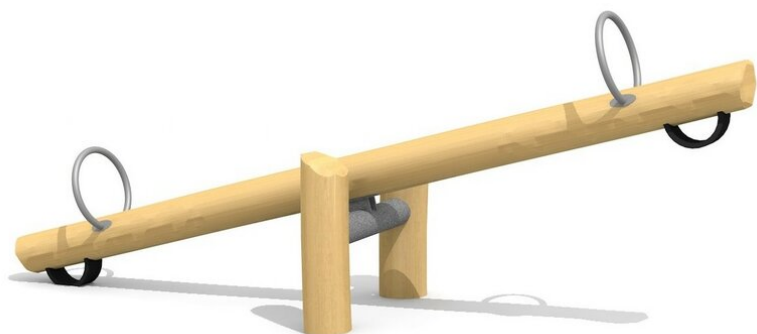

Standard Ausführung. Auf Wiese aufstellbar. Seit Generationen im Einsatz. Die Balkenschaukel ist ein beliebtes Spielgerät. Die bimbo Balkenschaukel ist massiv gebaut und in verschiedenen Ausführungen erhältlich. Ausführung in Vollholz Robinie Naturwuchs, unbehandelt. Haltegriffe in Edelstahl.

Création HINNEN

Artikelnummer	SC.010.35.R
Artikelname	Balkenschaukel 350 - Naturwuchs Holz
Spielalter	4+
Fallhöhe	100 cm
Platzbedarf	650 x 350 cm
Fallschutz	Minimum Rasen
Fallschutzfläche	22 m ²
Gerätemasse	350 x 95 x 50 cm
Fundamente	1 stk
Beton Total	0,5 m ³
Schwerstes Teil	100 kg
Anzahl Monteure	2
Montagezeit Total	2 h
Ersatzteilgarantie	Lebenslang
Spezielles	Auf Rasen aufstellbar