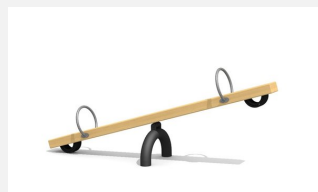

Standard Ausführung. Auf Wiese aufstellbar. Seit Generationen im Einsatz. Die Balkenschaukel ist ein beliebtes Spielgerät. Die bimbo Balkenschaukel ist massiv gebaut und in verschiedenen Ausführungen erhältlich. Ausführung in Vollholz Robinie Naturwuchs, unbehandelt. Haltegriffe in Edelstahl.

Création HINNEN

Artikelnummer	SC.010.35.R
Artikelname	Balkenschaukel 350 - Naturwuchs Holz
Spielalter	4+
Fallhöhe	100 cm
Platzbedarf	650 x 350 cm
Fallschutz	Minimum Rasen
Fallschutzfläche	22 m ²
Gerätemasse	350 x 95 x 50 cm
Fundamente	1 stk
Beton Total	0,5 m ³
Schwerstes Teil	100 kg
Anzahl Monteure	2
Montagezeit Total	2 h
Ersatzteilgarantie	Lebenslang
Spezielles	Auf Rasen aufstellbar

Andere Produkte dieser Gruppe

SC.010.28
Balkenschaukel 280 in Holz-Metall

SC.010.28.C
Balkenschaukel 280 in Holz-Metall color

SC.010.28.R
Balkenschaukel 280 - Naturwuchs Holz

SC.010.35
Balkenschaukel 350 in Holz-Metall