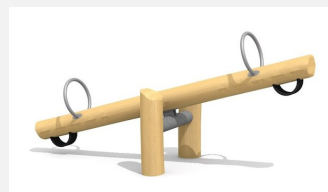

Standard Ausführung. Auf Wiese aufstellbar. Seit Generationen im Einsatz. Die Balkenschaukel ist ein beliebtes Spielgerät. Die bimbo Balkenschaukel ist massiv gebaut und in verschiedenen Ausführungen erhältlich. Ausführung in Vollholz Robinie Naturwuchs, unbehandelt. Haltegriffe in Edelstahl.

Création HINNEN

Artikelnummer	SC.010.35.R
Artikelname	Balkenschaukel 350 - Naturwuchs Holz
Spielalter	4+
Fallhöhe	100 cm
Platzbedarf	650 x 350 cm
Fallschutz	Minimum Rasen
Fallschutzfläche	22 m ²
Gerätemasse	350 x 95 x 50 cm
Fundamente	1 stk
Beton Total	0,5 m ³
Schwerstes Teil	100 kg
Anzahl Monteure	2
Montagezeit Total	2 h
Ersatzteilgarantie	Lebenslang
Spezielles	Auf Rasen aufstellbar

Andere Produkte dieser Gruppe

SC.010.28
Balkenschaukel 280 in Holz-Metall

SC.010.28.C
Balkenschaukel 280 in Holz-Metall color

SC.010.28.R
Balkenschaukel 280 - Naturwuchs Holz

SC.010.35
Balkenschaukel 350 in Holz-Metall