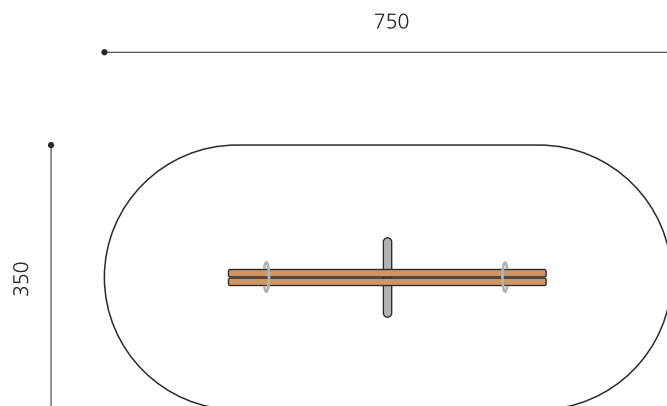

Lange Ausführung. Fallschutz notwendig. Seit Generationen im Einsatz. Die Balkenschaukel ist ein beliebtes Spielgerät. Die bimbo Balkenschaukel ist massiv gebaut und in verschiedenen Ausführungen erhältlich. Gestell in feuerverzinktem Metall, Haltegriffe in Edelstahl. Doppel-Massivholzbalken in Weisstanne KDI.

Création HINNEN

Artikelnummer	SC.010.42
Artikelname	Balkenschaukel 420 in Holz-Metall
Spielalter	4+
Fallhöhe	130 cm
Platzbedarf	750 x 350 cm
Fallschutz	Nach Norm SN EN 1176
Fallschutzfläche	25 m ²
Gerätemasse	420 x 95 x 50 cm
Fundamente	1 stk
Beton Total	0,5 m ³
Schwerstes Teil	80 kg
Anzahl Monteure	1
Montagezeit Total	1 h
Ersatzteilgarantie	Lebenslang