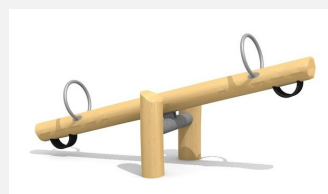

Lange Ausführung. Fallschutz notwendig. Seit Generationen im Einsatz. Die Balkenschaukel ist ein beliebtes Spielgerät. Die bimbo Balkenschaukel ist massiv gebaut und in verschiedenen Ausführungen erhältlich. Gestell in feuerverzinktem Metall, Haltegriffe in Edelstahl. Doppel-Massivholzbalken in Weisstanne KDI.

Création HINNEN

Artikelnummer	SC.010.42
Artikelname	Balkenschaukel 420 in Holz-Metall
Spielalter	4+
Fallhöhe	130 cm
Platzbedarf	750 x 350 cm
Fallschutz	Nach Norm SN EN 1176
Fallschutzfläche	25 m ²
Gerätemasse	420 x 95 x 50 cm
Fundamente	1 stk
Beton Total	0,5 m ³
Schwerstes Teil	80 kg
Anzahl Monteure	1
Montagezeit Total	1 h
Ersatzteilgarantie	Lebenslang

Andere Produkte dieser Gruppe

SC.010.28
Balkenschaukel 280 in Holz-Metall

SC.010.28.C
Balkenschaukel 280 in Holz-Metall color

SC.010.28.R
Balkenschaukel 280 - Naturwuchs Holz

SC.010.35
Balkenschaukel 350 in Holz-Metall