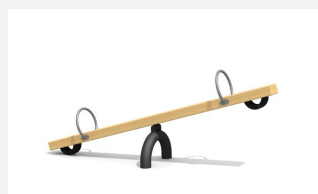

Lange Ausführung. Fallschutz notwendig. Seit Generationen im Einsatz. Die Balkenschaukel ist ein beliebtes Spielgerät. Die bimbo Balkenschaukel ist massiv gebaut und in verschiedenen Ausführungen erhältlich. Gestell in feuerverzinktem Metall, Haltegriffe in Edelstahl. Doppel-Massivholzbalken in Weisstanne KDI.

Création HINNEN

Artikelnummer	SC.010.42
Artikelname	Balkenschaukel 420 in Holz-Metall
Spielalter	4+
Fallhöhe	130 cm
Platzbedarf	750 x 350 cm
Fallschutz	Nach Norm SN EN 1176
Fallschutzfläche	25 m ²
Gerätemasse	420 x 95 x 50 cm
Fundamente	1 stk
Beton Total	0,5 m ³
Schwerstes Teil	80 kg
Anzahl Monteure	1
Montagezeit Total	1 h
Ersatzteilgarantie	Lebenslang

Andere Produkte dieser Gruppe

SC.010.28
Balkenschaukel 280 in Holz-Metall

SC.010.28.C
Balkenschaukel 280 in Holz-Metall color

SC.010.28.R
Balkenschaukel 280 - Naturwuchs Holz

SC.010.35
Balkenschaukel 350 in Holz-Metall