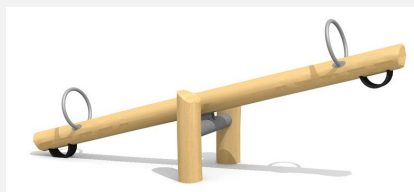

SC.010.35.R
Balkenschaukel 350 - Naturwuchs Holz