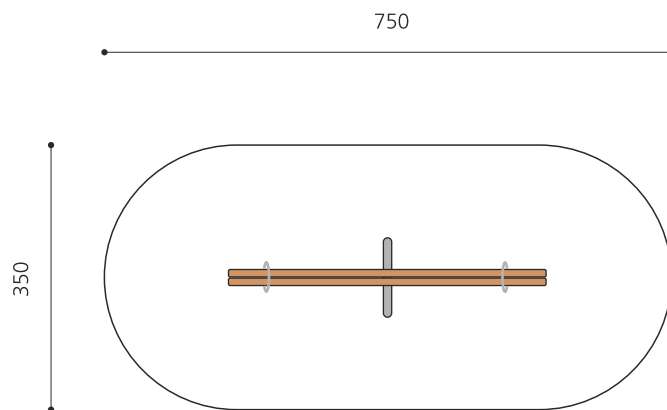

Lange Ausführung. Fallschutz notwendig. Seit Generationen im Einsatz. Die Balkenschaukel ist ein beliebtes Spielgerät. Die bimbo Balkenschaukel ist massiv gebaut und in verschiedenen Ausführungen erhältlich. Gestell in feuerverzinktem Metall, Stahlrohre zusätzlich farbig lackiert. Haltegriffe in Edelstahl. Doppel-Massivholzbalken in Weisstanne KDI.

Création HINNEN

Artikelnummer	SC.010.42.C
Artikelname	Balkenschaukel 420 in Holz-Metall color
Spielalter	4+
Fallhöhe	130 cm
Platzbedarf	750 x 350 cm
Fallschutz	Nach Norm SN EN 1176
Fallschutzfläche	25 m ²
Gerätemasse	420 x 95 x 50 cm
Fundamente	1 stk
Beton Total	0,5 m ³
Schwerstes Teil	80 kg
Anzahl Monteure	1
Montagezeit Total	1 h
Ersatzteilgarantie	Lebenslang