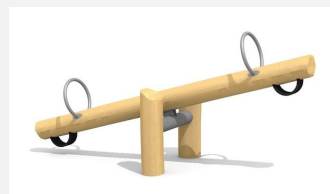

Lange Ausführung. Fallschutz notwendig. Seit Generationen im Einsatz. Die Balkenschaukel ist ein beliebtes Spielgerät. Die bimbo Balkenschaukel ist massiv gebaut und in verschiedenen Ausführungen erhältlich. Gestell in feuerverzinktem Metall, Stahlrohre zusätzlich farbig lackiert. Haltegriffe in Edelstahl. Doppel-Massivholzbalken in Weisstanne KDI.

Création HINNEN

Artikelnummer	SC.010.42.C
Artikelname	Balkenschaukel 420 in Holz-Metall color
Spielalter	4+
Fallhöhe	130 cm
Platzbedarf	750 x 350 cm
Fallschutz	Nach Norm SN EN 1176
Fallschutzfläche	25 m ²
Gerätemasse	420 x 95 x 50 cm
Fundamente	1 stk
Beton Total	0,5 m ³
Schwerstes Teil	80 kg
Anzahl Monteure	1
Montagezeit Total	1 h
Ersatzteilgarantie	Lebenslang

Andere Produkte dieser Gruppe

SC.010.28
Balkenschaukel 280 in Holz-Metall

SC.010.28.C
Balkenschaukel 280 in Holz-Metall color

SC.010.28.R
Balkenschaukel 280 - Naturwuchs Holz

SC.010.35
Balkenschaukel 350 in Holz-Metall