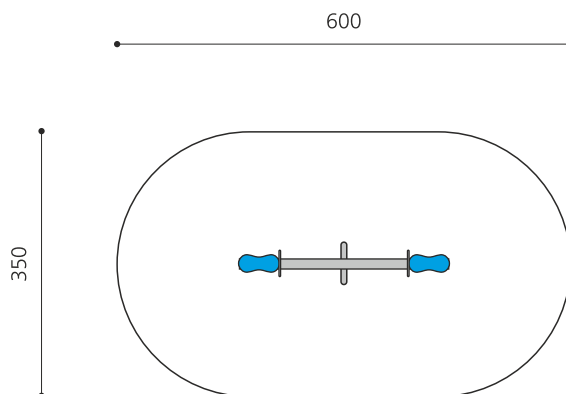

Kurze Ausführung. Auf Wiese aufstellbar. Seit Generationen im Einsatz. Die Balkenschaukel ist ein beliebtes Spielgerät. Die bimbo Balkenschaukel ist massiv gebaut und in verschiedenen Ausführungen erhältlich. Gestell in feuerverzinktem Metall, Stahlrohre zusätzlich farbig lackiert. Haltegriffe in Edelstahl.

Création HINNEN

Artikelnummer	SC.012.28.C
Artikelname	Balkenschaukel 280 in Metall color
Spielalter	4+
Fallhöhe	75 cm
Platzbedarf	600 x 350 cm
Fallschutz	Minimum Rasen
Fallschutzfläche	20 m ²
Gerätemasse	280 x 95 x 50 cm
Fundamente	1 stk
Beton Total	0,5 m ³
Schwerstes Teil	50 kg
Anzahl Monteure	2
Montagezeit Total	2 h
Ersatzteilgarantie	Lebenslang
Spezielles	Auf Rasen aufstellbar