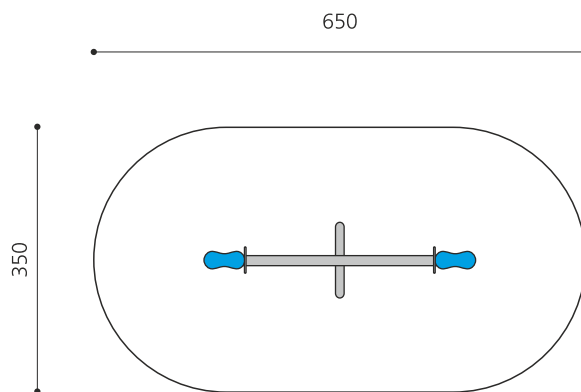

**Standard Ausführung. Auf Wiese aufstellbar.** Seit Generationen im Einsatz. Die Balkenschaukel ist ein beliebtes Spielgerät. Die bimbo Balkenschaukel ist massiv gebaut und in verschiedenen Ausführungen erhältlich. Gestell in feuerverzinktem Metall, Stahlrohre zusätzlich farbig lackiert. Haltegriffe in Edelstahl.

Création HINNEN

<b>Artikelnummer</b>	<b>SC.012.35.C</b>
<b>Artikelname</b>	<b>Balkenschaukel 350 in Metall color</b>
Spielalter	4+
Fallhöhe	100 cm
Platzbedarf	650 x 350 cm
Fallschutz	Minimum Rasen
Fallschutzfläche	22 m <sup>2</sup>
Gerätemasse	350 x 95 x 50 cm
Fundamente	1 stk
Beton Total	0,5 m <sup>3</sup>
Schwerstes Teil	60 kg
Anzahl Monteure	2
Montagezeit Total	2 h
Ersatzteilgarantie	Lebenslang
Spezielles	Auf Rasen aufstellbar