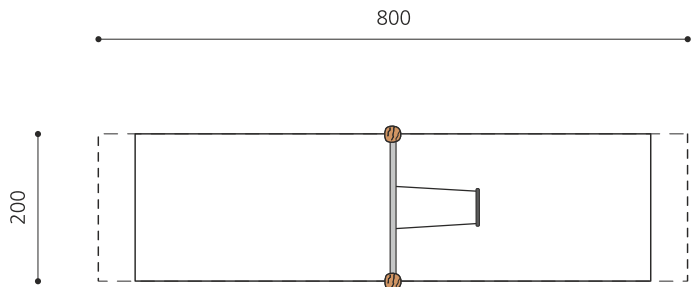

classic

nature

Création HINNEN

<b>Artikelnummer</b>	<b>SC.021.1.R</b>
<b>Artikelname</b>	<b>1er Schaukel 240 cm - nature</b>
Spielalter	4+
Fallhöhe	140 cm
Platzbedarf	800 x 280 cm
Fallschutz	Nach Norm SN EN 1176
Fallschutzfläche	14 (16) m <sup>2</sup>
Gerätemasse	350 x 20 x 220 cm
Fundamente	2 stk
Beton Total	0.7 m <sup>3</sup>
Schwerstes Teil	100 kg
Anzahl Monteure	2
Montagezeit Total	2 h
Ersatzteilgarantie	Lebenslang

Andere Produkte dieser Gruppe

SC.021.2.R  
2er Schaukel 240 cm - nature

SC.021.3.R  
3er Schaukel 240 cm - nature

SC.023.3.R  
Nestschaukel 120 - nature

SC.023.32.R  
Nestschaukel Kombination - nature