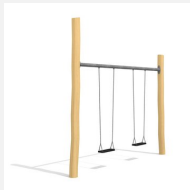

**Schlichte Schaukel mit einem Sitz.** In verschiedenen Ausführungen erhältlich. Wartungsarme bimbo Schwenklager, Schaukelsitze in Gummi mit Metallkern an Edelstahl Sicherheitsketten. Stahlrohrtraverse verzinkt, Stützen in grob dimensionierten, natürlich gewachsenem Robinien Hartholz, unbehandelt.

classic

nature

Création HINNEN

<b>Artikelnummer</b>	<b>SC.021.1.R</b>
<b>Artikelname</b>	<b>1er Schaukel 240 cm - nature</b>
Spielalter	4+
Fallhöhe	140 cm
Platzbedarf	800 x 280 cm
Fallschutz	Nach Norm SN EN 1176
Fallschutzfläche	14 (16) m <sup>2</sup>
Gerätemasse	350 x 20 x 220 cm
Fundamente	2 stk
Beton Total	0.7 m <sup>3</sup>
Schwerstes Teil	100 kg
Anzahl Monteure	2
Montagezeit Total	2 h
Ersatzteilgarantie	Lebenslang

Andere Produkte dieser Gruppe

SC.021.2.R  
2er Schaukel 240 cm - nature

SC.021.3.R  
3er Schaukel 240 cm - nature

SC.023.3.R  
Nestschaukel 120 - nature

SC.023.32.R  
Nestschaukel Kombination - nature