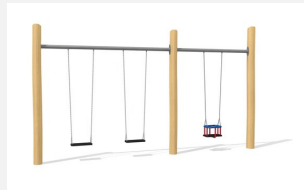

**Schlichte Schaukel mit einem Sitz.** In verschiedenen Ausführungen erhältlich. Wartungsarme bimbo Schwenklager, Schaukelsitze in Gummi mit Metallkern an Edelstahl Sicherheitsketten. Stahlrohrtraverse verzinkt, Stützen in grob dimensionierten, natürlich gewachsenem Robinien Hartholz, unbehandelt.

classic

nature

Création HINNEN

<b>Artikelnummer</b>	<b>SC.021.1.R</b>
<b>Artikelname</b>	<b>1er Schaukel 240 cm - nature</b>
Spielalter	4+
Fallhöhe	140 cm
Platzbedarf	800 x 280 cm
Fallschutz	Nach Norm SN EN 1176
Fallschutzfläche	14 (16) m <sup>2</sup>
Gerätemasse	350 x 20 x 220 cm
Fundamente	2 stk
Beton Total	0.7 m <sup>3</sup>
Schwerstes Teil	100 kg
Anzahl Monteure	2
Montagezeit Total	2 h
Ersatzteilgarantie	Lebenslang

Andere Produkte dieser Gruppe

SC.021.2.R  
2er Schaukel 240 cm - nature

SC.021.3.R  
3er Schaukel 240 cm - nature

SC.023.3.R  
Nestschaukel 120 - nature

SC.023.32.R  
Nestschaukel Kombination - nature