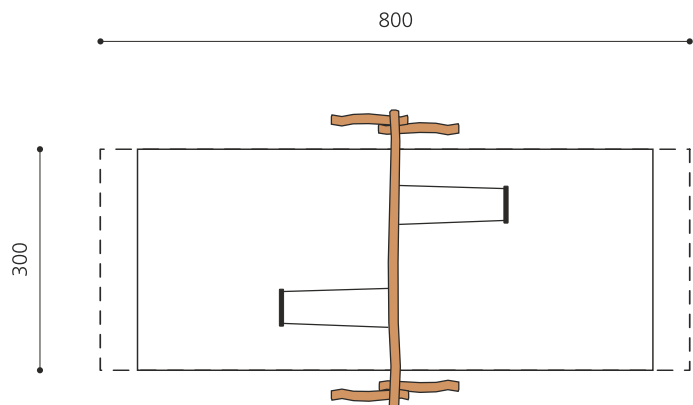

**Klassische Schaukel mit zwei Sitzen.** bimbo Schaukeln sind stabil und bewährt. Verschiedene Anbaumöglichkeiten. Schaukelhöhe 240 cm. Wartungsarme bimbo Schwenklager, Schaukelsitze in Gummi mit Metallkern an Edelstahl Sicherheitsketten. Stahlrohrtraverse Robinie, Stützen in grob dimensionierten, natürlich gewachsenem Robinien Hartholz, unbehandelt.

Création HINNEN

<b>Artikelnummer</b>	<b>SC.030.2B.R</b>
<b>Artikelname</b>	<b>2er Holzschaukel 240 - nature</b>
Spielalter	4+
Fallhöhe	140 cm
Platzbedarf	800 x 440 cm
Fallschutz	Nach Norm SN EN 1176
Fallschutzfläche	21 (24) m <sup>2</sup>
Gerätemasse	440 x 170 x 295 cm
Fundamente	4 stk
Beton Total	1.08 m <sup>3</sup>
Schwerstes Teil	100 kg
Anzahl Monteure	2
Montagezeit Total	4 h
Ersatzteilgarantie	Lebenslang

Andere Produkte dieser Gruppe

SC.030.1B.R  
1er Holzschaukel  
240 - nature

SC.032.3.R  
Nestschaukel Ø 120 - nature

SC.Z31.3.R  
Schaukelanbau  
Turnringe - nature

SC.Z31.6.R  
Schaukelanbau  
Kleinkindersitz -