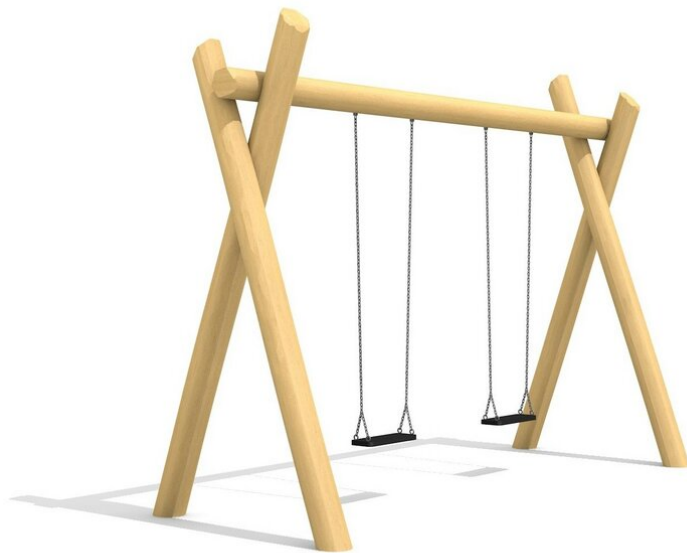

**Klassische Schaukel mit zwei Sitzen.** bimbo Schaukeln sind stabil und bewährt. Verschiedene Anbaumöglichkeiten. Schaukelhöhe 240 cm. Wartungsarme bimbo Schwenklager, Schaukelsitze in Gummi mit Metallkern an Edelstahl Sicherheitsketten. Stahlrohrtraverse Robinie, Stützen in grob dimensionierten, natürlich gewachsenem Robinien Hartholz, unbehandelt.

Création HINNEN

<b>Artikelnummer</b>	<b>SC.030.2B.R</b>
<b>Artikelname</b>	<b>2er Holzschaukel 240 - nature</b>
Spielalter	4+
Fallhöhe	140 cm
Platzbedarf	800 x 440 cm
Fallschutz	Nach Norm SN EN 1176
Fallschutzfläche	21 (24) m <sup>2</sup>
Gerätemasse	440 x 170 x 295 cm
Fundamente	4 stk
Beton Total	1.08 m <sup>3</sup>
Schwerstes Teil	100 kg
Anzahl Monteure	2
Montagezeit Total	4 h
Ersatzteilgarantie	Lebenslang

Andere Produkte dieser Gruppe

SC.030.1B.R  
1er Holzschaukel  
240 - nature

SC.032.3.R  
Nestschaukel Ø 120 - nature

SC.Z31.3.R  
Schaukelanbau  
Turnringe - nature

SC.Z31.6.R  
Schaukelanbau  
Kleinkindersitz -