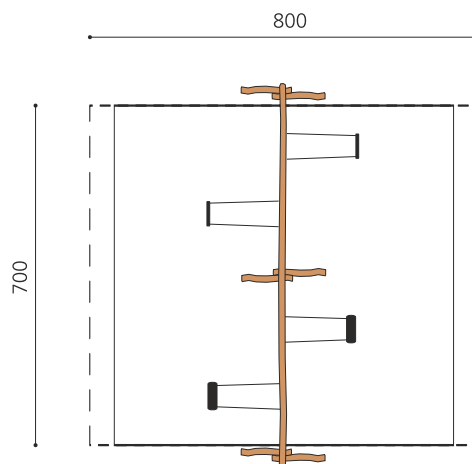

Kleine Schaukelkombination. Gruppenschaukeln sind äusserst beliebt. Die unterschiedlichen Schaukelemente erhöhen den Spielwert. Schaukelhöhe 240 cm. Wartungsarme bimbo Schwenklager. 2 Stk. Schaukelsitze in Gummi mit Metallkern, 2 Stk. Pneusitze an Edelstahl Sicherheitsketten. Gestell in grob dimensionierten, natürlich gewachsenem Robinien Hartholz, unbehandelt.

Création HINNEN

Artikelnummer	SC.040.2.R
Artikelname	4er Holzschaukel - nature
Spielalter	4+
Fallhöhe	140 cm
Platzbedarf	810 x 800 cm
Fallschutz	Nach Norm SN EN 1176
Fallschutzfläche	49 (56) m ²
Gerätemasse	730 x 165 x 260 cm
Fundamente	6 stk
Beton Total	1.62 m ³
Schwerstes Teil	100 kg
Anzahl Monteure	2
Montagezeit Total	4 h
Ersatzteilgarantie	Lebenslang