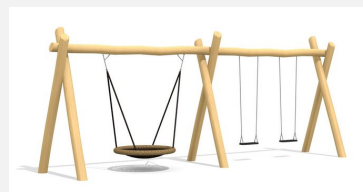

Kleine Schaukelkombination. Gruppenschaukeln sind äusserst beliebt. Die unterschiedlichen Schaukelemente erhöhen den Spielwert. Schaukelhöhe 240 cm. Wartungsarme bimbo Schwenklager. 2 Stk. Schaukelsitze in Gummi mit Metallkern, 2 Stk. Pneusitze an Edelstahl Sicherheitsketten. Gestell in grob dimensionierten, natürlich gewachsenem Robinien Hartholz, unbehandelt.

Création HINNEN

Artikelnummer	SC.040.2.R
Artikelname	4er Holzschaukel - nature
Spielalter	4+
Fallhöhe	140 cm
Platzbedarf	810 x 800 cm
Fallschutz	Nach Norm SN EN 1176
Fallschutzfläche	49 (56) m ²
Gerätemasse	730 x 165 x 260 cm
Fundamente	6 stk
Beton Total	1.62 m ³
Schwerstes Teil	100 kg
Anzahl Monteure	2
Montagezeit Total	4 h
Ersatzteilgarantie	Lebenslang

Andere Produkte dieser Gruppe

SC.040.3.R
4er Holzschaukel - nature

SC.040.32.R
Nestschaukel Kombination - nature

SC.040.40.R
Nest- und Wikingerschaukel Kombination - nature