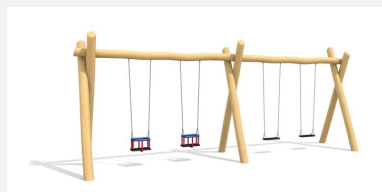

Kleine Schaukelkombination. Gruppenschaukeln sind äusserst beliebt. Die unterschiedlichen Schaukelemente erhöhen den Spielwert. Schaukelhöhe 240 cm. Wartungsarme bimbo Schwenklager. 2 Stk. Schaukelsitze in Gummi mit Metallkern, 2 Stk. Pneusitze an Edelstahl Sicherheitsketten. Gestell in grob dimensionierten, natürlich gewachsenem Robinien Hartholz, unbehandelt.

Création HINNEN

Artikelnummer	SC.040.2.R
Artikelname	4er Holzschaukel - nature
Spielalter	4+
Fallhöhe	140 cm
Platzbedarf	810 x 800 cm
Fallschutz	Nach Norm SN EN 1176
Fallschutzfläche	49 (56) m ²
Gerätemasse	730 x 165 x 260 cm
Fundamente	6 stk
Beton Total	1.62 m ³
Schwerstes Teil	100 kg
Anzahl Monteure	2
Montagezeit Total	4 h
Ersatzteilgarantie	Lebenslang

Andere Produkte dieser Gruppe

SC.040.3.R
4er Holzschaukel - nature

SC.040.32.R
Nestschaukel Kombination - nature

SC.040.40.R
Nest- und Wikingerschaukel Kombination - nature