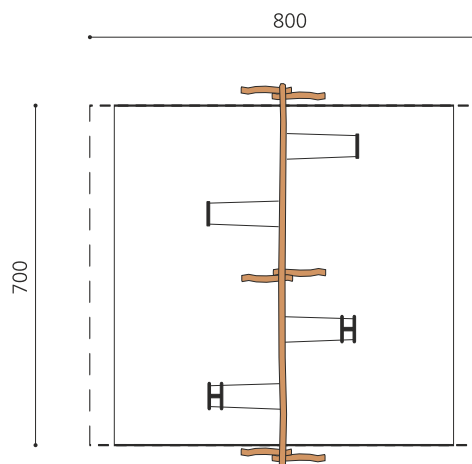

Kleine Schaukelkombination. Gruppenschaukeln sind äusserst beliebt. Die unterschiedlichen Schaukelelemente erhöhen den Spielwert. Schaukelhöhe 240 cm. Wartungsarme bimbo Schwenklager. 2 Stk. Schaukelsitze in Gummi mit Metallkern, 2 Stk. Kleinkind Sicherheitssitze an Edelstahl Sicherheitsketten. Gestell in grob dimensionierten, natürlich gewachsenem Robinien Hartholz, unbehandelt.

nature

Création HINNEN

Artikelnummer	SC.040.3.R
Artikelname	4er Holzschaukel - nature
Spielalter	4+
Fallhöhe	140 cm
Platzbedarf	810 x 800 cm
Fallschutz	Nach Norm SN EN 1176
Fallschutzfläche	49 (56) m ²
Gerätemasse	730 x 165 x 260 cm
Fundamente	6 stk
Beton Total	1.62 m ³
Schwerstes Teil	100 kg
Anzahl Monteure	2
Montagezeit Total	4 h
Ersatzteilgarantie	Lebenslang