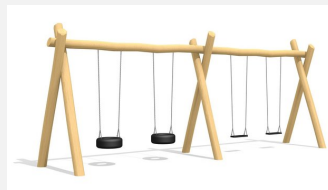

Kleine Schaukelkombination. Gruppenschaukeln sind äusserst beliebt. Die unterschiedlichen Schaukelelemente erhöhen den Spielwert. Schaukelhöhe 240 cm. Wartungsarme bimbo Schwenklager. 2 Stk. Schaukelsitze in Gummi mit Metallkern, 2 Stk. Kleinkind Sicherheitssitze an Edelstahl Sicherheitsketten. Gestell in grob dimensionierten, natürlich gewachsenem Robinien Hartholz, unbehandelt.

nature

Création HINNEN

Artikelnummer	SC.040.3.R
Artikelname	4er Holzschaukel - nature
Spielalter	4+
Fallhöhe	140 cm
Platzbedarf	810 x 800 cm
Fallschutz	Nach Norm SN EN 1176
Fallschutzfläche	49 (56) m ²
Gerätemasse	730 x 165 x 260 cm
Fundamente	6 stk
Beton Total	1.62 m ³
Schwerstes Teil	100 kg
Anzahl Monteure	2
Montagezeit Total	4 h
Ersatzteilgarantie	Lebenslang

Andere Produkte dieser Gruppe

SC.040.2.R
4er Holzschaukel - nature

SC.040.32.R
Nestschaukel Kombination - nature

SC.040.40.R
Nest- und Wikingerschaukel Kombination - nature