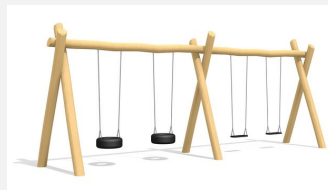

Kleine Schaukelkombination. Gruppenschaukeln sind äusserst beliebt. Die unterschiedlichen Schaukelelemente erhöhen den Spielwert. Schaukelhöhe 240 cm. Wartungsarme Schwenklager mit Fangkette, Original Nest mit Gummigliedermatte, 2 Stk. Schaukelsitze in Gummi, Gestell in grob dimensionierten, natürlich gewachsenem Robinien Hartholz, unbehandelt.

Création HINNEN

Artikelnummer	SC.040.32.R
Artikelname	Nestschaukel Kombination - nature
Spielalter	4+
Fallhöhe	200 cm
Platzbedarf	810 x 800 cm
Fallschutz	Nach Norm SN EN 1176
Fallschutzfläche	49 (56) m ²
Gerätemasse	780 x 170 x 290 cm
Fundamente	6 stk
Beton Total	1.62 m ³
Schwerstes Teil	100 kg
Anzahl Monteure	2
Montagezeit Total	6 h
Ersatzteilgarantie	Lebenslang

Andere Produkte dieser Gruppe

SC.040.2.R
4er Holzschaukel - nature

SC.040.3.R
4er Holzschaukel - nature

SC.040.40.R
Nest- und Wikingerschaukel
Kombination - nature