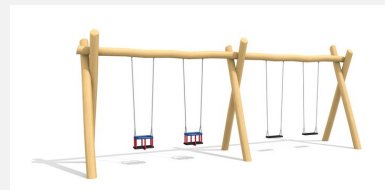

Kleine Schaukelkombination. Gruppenschaukeln sind äusserst beliebt. Die unterschiedlichen Schaukelelemente erhöhen den Spielwert. Schaukelhöhe 240 cm. Wartungsarme Schwenklager mit Fangkette, Original Nest mit Gummigliedermatte, 2 Stk. Schaukelsitze in Gummi, Gestell in grob dimensionierten, natürlich gewachsenem Robinien Hartholz, unbehandelt.

Création HINNEN

Artikelnummer	SC.040.32.R
Artikelname	Nestschaukel Kombination - nature
Spielalter	4+
Fallhöhe	200 cm
Platzbedarf	810 x 800 cm
Fallschutz	Nach Norm SN EN 1176
Fallschutzfläche	49 (56) m ²
Gerätemasse	780 x 170 x 290 cm
Fundamente	6 stk
Beton Total	1.62 m ³
Schwerstes Teil	100 kg
Anzahl Monteure	2
Montagezeit Total	6 h
Ersatzteilgarantie	Lebenslang

Andere Produkte dieser Gruppe

SC.040.2.R
4er Holzschaukel - nature

SC.040.3.R
4er Holzschaukel - nature

SC.040.40.R
Nest- und Wikingerschaukel
Kombination - nature