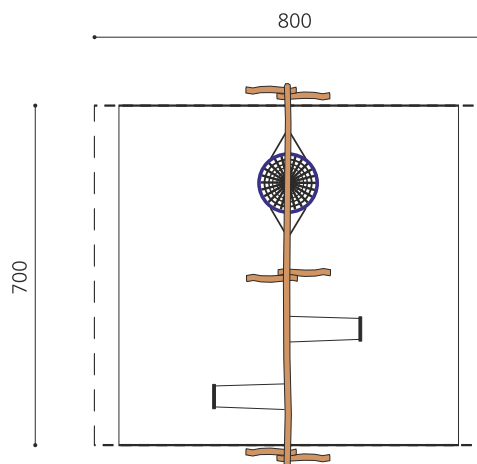

Kleine Schaukelkombination. Gruppenschaukeln sind äusserst beliebt. Die unterschiedlichen Schaukelelemente erhöhen den Spielwert. Schaukelhöhe 240 cm. Wartungsarme Schwenklager mit Fangkette, Original Nest mit Gummigliedermatte, 2 Stk. Schaukelsitze in Gummi, Gestell in grob dimensionierten, natürlich gewachsenem Robinien Hartholz, unbehandelt.

Création HINNEN

Artikelnummer	SC.040.32.R
Artikelname	Nestschaukel Kombination - nature
Spielalter	4+
Fallhöhe	200 cm
Platzbedarf	810 x 800 cm
Fallschutz	Nach Norm SN EN 1176
Fallschutzfläche	49 (56) m ²
Gerätemasse	780 x 170 x 290 cm
Fundamente	6 stk
Beton Total	1.62 m ³
Schwerstes Teil	100 kg
Anzahl Monteure	2
Montagezeit Total	6 h
Ersatzteilgarantie	Lebenslang