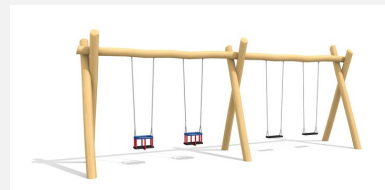

Kleine Schaukelkombination. Gruppenschaukeln sind äusserst beliebt. Die unterschiedlichen Schaukelelemente erhöhen den Spielwert. Schaukelhöhe 240 cm. Wartungsarme Schwenkhaken mit Fangkette, Original Nest mit Gummigliedermatte, Wikingerschaukel an schwarzen Herkules Seilen, Gestell in grob dimensionierten, natürlich gewachsenem Robinien Hartholz, unbehandelt.

nature

Création HINNEN

Artikelnummer	SC.040.40.R
Artikelname	Nest- und Wikingerschaukel Kombination - nature
Spielalter	4+
Fallhöhe	230 cm
Platzbedarf	810 x 800 cm
Fallschutz	Nach Norm SN EN 1176
Fallschutzfläche	49 (56) m ²
Gerätemasse	780 x 170 x 290 cm
Fundamente	6 stk
Beton Total	1,62 m ³
Schwerstes Teil	100 kg
Anzahl Monteure	2
Montagezeit Total	6 h
Ersatzteilgarantie	Lebenslang

Andere Produkte dieser Gruppe

SC.040.2.R
4er Holzschaukel - nature

SC.040.3.R
4er Holzschaukel - nature

SC.040.32.R
Nestschaukel Kombination - nature