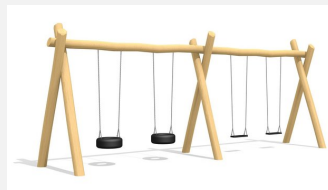

Kleine Schaukelkombination. Gruppenschaukeln sind äusserst beliebt. Die unterschiedlichen Schaukelelemente erhöhen den Spielwert. Schaukelhöhe 240 cm. Wartungsarme Schwenkhaken mit Fangkette, Original Nest mit Gummigliedermatte, Wikingerschaukel an schwarzen Herkules Seilen, Gestell in grob dimensionierten, natürlich gewachsenem Robinien Hartholz, unbehandelt.

nature

Création HINNEN

Artikelnummer	SC.040.40.R
Artikelname	Nest- und Wikingerschaukel Kombination - nature
Spielalter	4+
Fallhöhe	230 cm
Platzbedarf	810 x 800 cm
Fallschutz	Nach Norm SN EN 1176
Fallschutzfläche	49 (56) m ²
Gerätemasse	780 x 170 x 290 cm
Fundamente	6 stk
Beton Total	1,62 m ³
Schwerstes Teil	100 kg
Anzahl Monteure	2
Montagezeit Total	6 h
Ersatzteilgarantie	Lebenslang

Andere Produkte dieser Gruppe

SC.040.2.R
4er Holzschaukel - nature

SC.040.3.R
4er Holzschaukel - nature

SC.040.32.R
Nestschaukel Kombination - nature