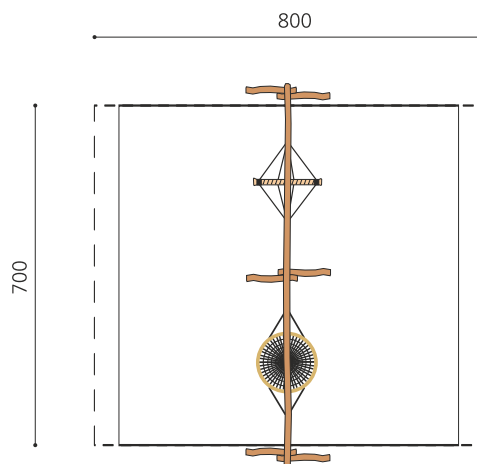

Kleine Schaukelkombination. Gruppenschaukeln sind äusserst beliebt. Die unterschiedlichen Schaukelelemente erhöhen den Spielwert. Schaukelhöhe 240 cm. Wartungsarme Schwenkhaken mit Fangkette, Original Nest mit Gummigliedermatte, Wikingerschaukel an schwarzen Herkules Seilen, Gestell in grob dimensionierten, natürlich gewachsenem Robinien Hartholz, unbehandelt.

nature

Création HINNEN

Artikelnummer	SC.040.40.R
Artikelname	Nest- und Wikingerschaukel Kombination - nature
Spielalter	4+
Fallhöhe	230 cm
Platzbedarf	810 x 800 cm
Fallschutz	Nach Norm SN EN 1176
Fallschutzfläche	49 (56) m ²
Gerätemasse	780 x 170 x 290 cm
Fundamente	6 stk
Beton Total	1,62 m ³
Schwerstes Teil	100 kg
Anzahl Monteure	2
Montagezeit Total	6 h
Ersatzteilgarantie	Lebenslang