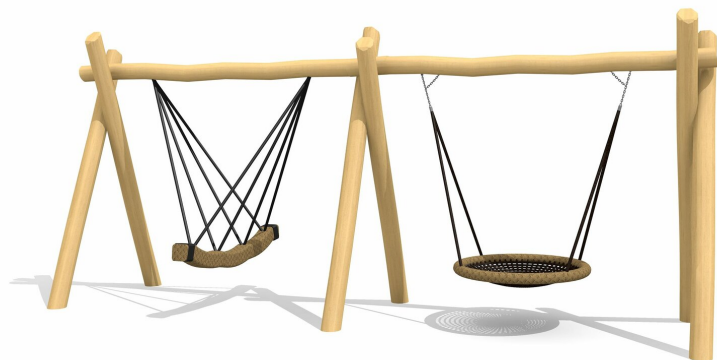

Kleine Schaukelkombination. Gruppenschaukeln sind äusserst beliebt. Die unterschiedlichen Schaukelelemente erhöhen den Spielwert. Schaukelhöhe 240 cm. Wartungsarme Schwenkhaken mit Fangkette, Original Nest mit Gummigliedermatte, Wikingerschaukel an schwarzen Herkules Seilen, Gestell in grob dimensionierten, natürlich gewachsenem Robinien Hartholz, unbehandelt.

nature

Création HINNEN

Artikelnummer	SC.040.40.R
Artikelname	Nest- und Wikingerschaukel Kombination - nature
Spielalter	4+
Fallhöhe	230 cm
Platzbedarf	810 x 800 cm
Fallschutz	Nach Norm SN EN 1176
Fallschutzfläche	49 (56) m ²
Gerätemasse	780 x 170 x 290 cm
Fundamente	6 stk
Beton Total	1,62 m ³
Schwerstes Teil	100 kg
Anzahl Monteure	2
Montagezeit Total	6 h
Ersatzteilgarantie	Lebenslang

Andere Produkte dieser Gruppe

SC.040.2.R
4er Holzschaukel - nature

SC.040.3.R
4er Holzschaukel - nature

SC.040.32.R
Nestschaukel Kombination - nature