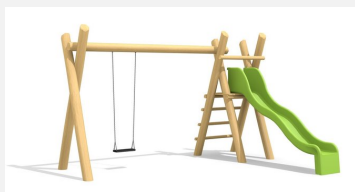

Andere Produkte dieser Gruppe

SC.060.1.R
1er Schaukelkombi - nature