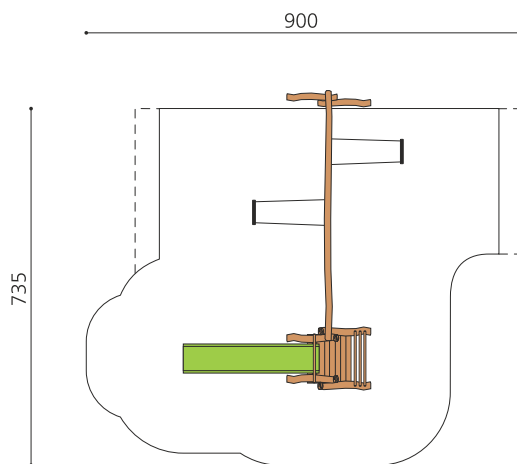

Kleine Spielkombination. Einfach und kompakte Spielkombination. GFK Polyesterrutsche Standardfarbe hellgrün oder rot. Schaukelsitze in Gummi mit Metallkern an Edelstahl Sicherheitsketten, wartungsarme Drehlager. Gestell in natürlich gewachsenem Robinien Hartholz, zum Einbetonieren.

Création HINNEN

Artikelnummer	SC.060.2.R
Artikelname	2er Schaukelkombi - nature
Spielalter	4+
Fallhöhe	150 cm
Platzbedarf	900 x 735 cm
Fallschutz	Nach Norm SN EN 1176
Fallschutzfläche	47 (51) m ²
Gerätemasse	520 x 380 x 260 cm
Fundamente	7 stk
Beton Total	1.64 m ³
Schwerstes Teil	380 kg
Anzahl Monteure	2
Montagezeit Total	6 h
Ersatzteilgarantie	Lebenslang