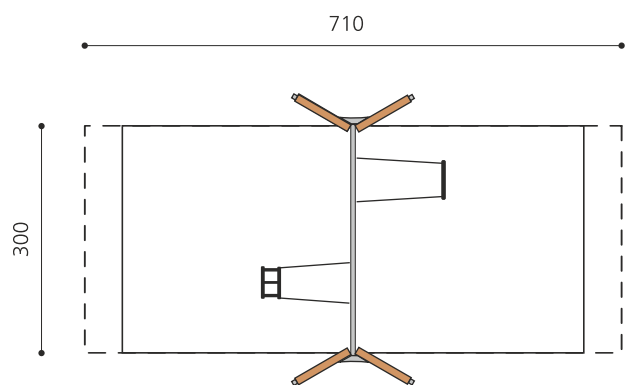

Niedrige Schaukel mit unterhaltsarmer Stahltraverse. Stabile und dauerhafte Bauweise. Schaukelhöhe je nach Altersgruppe oder Platzbedarf 190 oder 240 cm. Platzsparende Version mit Aufhängenhöhe 190 cm. Wartungsarme bimbo Schwenklager, Gummi Schaukelsitze an Edelstahl Sicherheitsketten. Dauerhafte Stahlrohrtraverse verzinkt, Stützen in Weisstanne KDI mit Stahlkonsolen zum Einbetonieren.

Création HINNEN

Artikelnummer	SC.070.2
Artikelname	2er Schaukel Holz-Metall 190 cm
Spielalter	1+
Fallhöhe	120 cm
Platzbedarf	710 x 420 cm
Fallschutz	Nach Norm SN EN 1176
Fallschutzfläche	18.3 (21.3) m ²
Gerätemasse	370 x 160 x 210 cm
Fundamente	4 stk
Beton Total	0.55 m ³
Schwerstes Teil	40 kg
Anzahl Monteure	2
Montagezeit Total	2 h
Ersatzteilgarantie	Lebenslang

Andere Produkte dieser Gruppe

SC.070.1
1er Schaukel Holz-Metall
190 cm

SC.071.1
1er Schaukel Holz-Metall

SC.071.2
2er Schaukel Holz-Metall

SC.071.3
3er Schaukel Holz-Metall