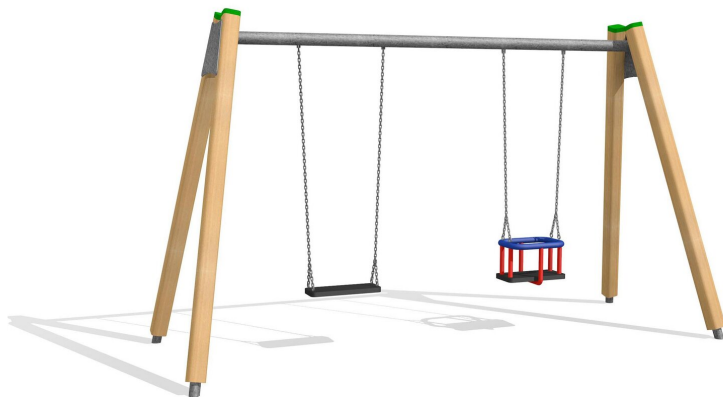

Niedrige Schaukel mit unterhaltsarmer Stahltraverse. Stabile und dauerhafte Bauweise. Schaukelhöhe je nach Altersgruppe oder Platzbedarf 190 oder 240 cm. Platzsparende Version mit Aufhängenhöhe 190 cm. Wartungsarme bimbo Schwenklager, Gummi Schaukelsitze an Edelstahl Sicherheitsketten. Dauerhafte Stahlrohrtraverse verzinkt, Stützen in Weisstanne KDI mit Stahlkonsolen zum Einbetonieren.

Création HINNEN

Artikelnummer	SC.070.2
Artikelname	2er Schaukel Holz-Metall 190 cm
Spielalter	1+
Fallhöhe	120 cm
Platzbedarf	710 x 420 cm
Fallschutz	Nach Norm SN EN 1176
Fallschutzfläche	18.3 (21.3) m ²
Gerätemasse	370 x 160 x 210 cm
Fundamente	4 stk
Beton Total	0.55 m ³
Schwerstes Teil	40 kg
Anzahl Monteure	2
Montagezeit Total	2 h
Ersatzteilgarantie	Lebenslang

Andere Produkte dieser Gruppe

SC.070.1
1er Schaukel Holz-Metall
190 cm

SC.071.1
1er Schaukel Holz-Metall

SC.071.2
2er Schaukel Holz-Metall

SC.071.3
3er Schaukel Holz-Metall