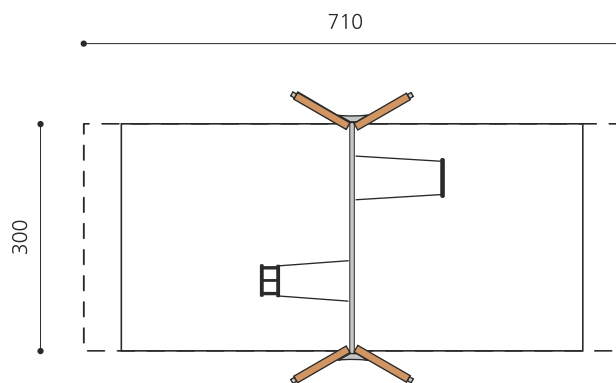

Niedrige Schaukel mit unterhaltsarmer Stahltraverse. Stabile und dauerhafte Bauweise. Schaukelhöhe je nach Altersgruppe oder Platzbedarf 190 oder 240 cm. Platzsparende Version mit Aufhängenhöhe 190 cm. Wartungsarme bimbo Schwenklager, Gummi Schaukelsitze an Edelstahl Sicherheitsketten. Stützen in Weisstanne KDI mit Stahlkonsolen zum Einbetonieren. Traverse verzinkt und farbig lackiert.

Création HINNEN

Artikelnummer	SC.070.2.C
Artikelname	2er Schaukel Holz-Metall 190 - color
Spielalter	1+
Fallhöhe	120 cm
Platzbedarf	710 x 420 cm
Fallschutz	Nach Norm SN EN 1176
Fallschutzfläche	18.3 (21.3) m ²
Gerätemasse	370 x 160 x 210 cm
Fundamente	4 stk
Beton Total	0.55 m ³
Schwerstes Teil	40 kg
Anzahl Monteure	2
Montagezeit Total	2 h
Ersatzteilgarantie	Lebenslang

Andere Produkte dieser Gruppe

SC.070.1.C
1er Schaukel Holz-Metall
190 cm - color

SC.071.1.C
1er Schaukel Holz-
Metall - color

SC.071.2.C
2er Schaukel Holz-Metall -
color

SC.071.3.C
3er Schaukel Holz-Metall - color