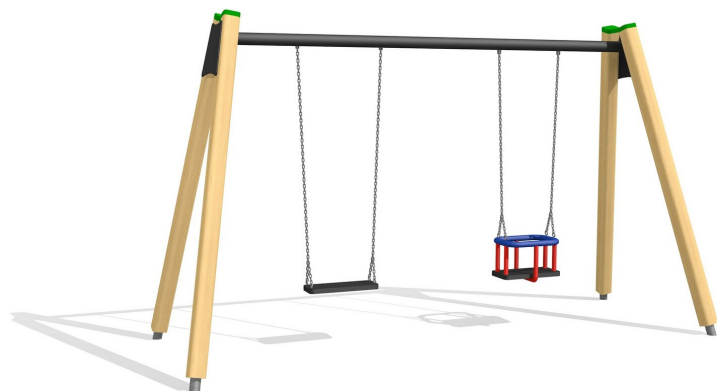

Niedrige Schaukel mit unterhaltsarmer Stahltraverse. Stabile und dauerhafte Bauweise. Schaukelhöhe je nach Altersgruppe oder Platzbedarf 190 oder 240 cm. Platzsparende Version mit Aufhängenhöhe 190 cm. Wartungsarme bimbo Schwenklager, Gummi Schaukelsitze an Edelstahl Sicherheitsketten. Stützen in Weisstanne KDI mit Stahlkonsolen zum Einbetonieren. Traverse verzinkt und farbig lackiert.

Création HINNEN

Artikelnummer	SC.070.2.C
Artikelname	2er Schaukel Holz-Metall 190 - color
Spielalter	1+
Fallhöhe	120 cm
Platzbedarf	710 x 420 cm
Fallschutz	Nach Norm SN EN 1176
Fallschutzfläche	18.3 (21.3) m ²
Gerätemasse	370 x 160 x 210 cm
Fundamente	4 stk
Beton Total	0.55 m ³
Schwerstes Teil	40 kg
Anzahl Monteure	2
Montagezeit Total	2 h
Ersatzteilgarantie	Lebenslang

Andere Produkte dieser Gruppe

SC.070.1.C
1er Schaukel Holz-Metall
190 cm - color

SC.071.1.C
1er Schaukel Holz-
Metall - color

SC.071.2.C
2er Schaukel Holz-Metall -
color

SC.071.3.C
3er Schaukel Holz-Metall - color