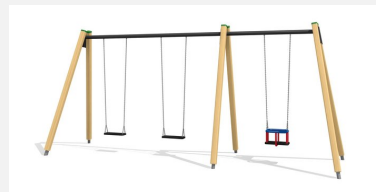

Niedrige Schaukel mit unterhaltsarmer Stahltraverse. Stabile und dauerhafte Bauweise. Schaukelhöhe je nach Altersgruppe oder Platzbedarf 190 oder 240 cm. Platzsparende Version mit Aufhängenhöhe 190 cm. Wartungsarme bimbo Schwenklager, Gummi Schaukelsitze an Edelstahl Sicherheitsketten. Stützen in Weisstanne KDI mit Stahlkonsolen zum Einbetonieren. Traverse verzinkt und farbig lackiert.

Création HINNEN

Artikelnummer	SC.070.2.C
Artikelname	2er Schaukel Holz-Metall 190 - color
Spielalter	1+
Fallhöhe	120 cm
Platzbedarf	710 x 420 cm
Fallschutz	Nach Norm SN EN 1176
Fallschutzfläche	18.3 (21.3) m ²
Gerätemasse	370 x 160 x 210 cm
Fundamente	4 stk
Beton Total	0.55 m ³
Schwerstes Teil	40 kg
Anzahl Monteure	2
Montagezeit Total	2 h
Ersatzteilgarantie	Lebenslang

Andere Produkte dieser Gruppe

SC.070.1.C
1er Schaukel Holz-Metall
190 cm - color

SC.071.1.C
1er Schaukel Holz-
Metall - color

SC.071.2.C
2er Schaukel Holz-Metall -
color

SC.071.3.C
3er Schaukel Holz-Metall - color