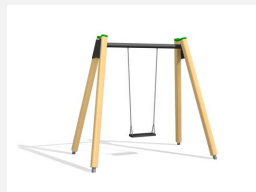

Niedrige Schaukel mit unterhaltsarmer Stahltraverse. Stabile und dauerhafte Bauweise. Schaukelhöhe je nach Altersgruppe oder Platzbedarf 190 oder 240 cm. Platzsparende Version mit Aufhängenhöhe 190 cm. Wartungsarme bimbo Schwenklager, Gummi Schaukelsitze an Edelstahl Sicherheitsketten. Stützen in Weisstanne KDI mit Stahlkonsolen zum Einbetonieren. Traverse verzinkt und farbig lackiert.

Création HINNEN

Artikelnummer	SC.070.2.C
Artikelname	2er Schaukel Holz-Metall 190 - color
Spielalter	1+
Fallhöhe	120 cm
Platzbedarf	710 x 420 cm
Fallschutz	Nach Norm SN EN 1176
Fallschutzfläche	18.3 (21.3) m ²
Gerätemasse	370 x 160 x 210 cm
Fundamente	4 stk
Beton Total	0.55 m ³
Schwerstes Teil	40 kg
Anzahl Monteure	2
Montagezeit Total	2 h
Ersatzteilgarantie	Lebenslang

Andere Produkte dieser Gruppe

SC.070.1.C
1er Schaukel Holz-Metall
190 cm - color

SC.071.1.C
1er Schaukel Holz-
Metall - color

SC.071.2.C
2er Schaukel Holz-Metall -
color

SC.071.3.C
3er Schaukel Holz-Metall - color