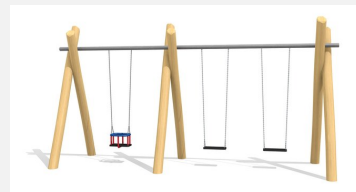

Niedrige Schaukel mit unterhaltsarmer Stahltraverse. Stabile und dauerhafte Bauweise. Schaukelhöhe je nach Altersgruppe oder Platzbedarf 190 oder 240 cm. Platzsparende Version mit Aufhänghöhe 190 cm. Wartungsarme bimbo Schwenklager. Gummi Schaukelsitze an Edelstahl Sicherheitsketten. Stützen in Robinie Naturwuchs, unbehandelt.

Création HINNEN

Artikelnummer	SC.070.2.R
Artikelname	2er Schaukel 190 - nature
Spielalter	1+
Fallhöhe	120 cm
Platzbedarf	710 x 440 cm
Fallschutz	Nach Norm SN EN 1176
Fallschutzfläche	18.3 (21.3) m ²
Gerätemasse	370 x 160 x 210 cm
Fundamente	4 stk
Beton Total	1.08 m ³
Schwerstes Teil	80 kg
Anzahl Monteure	2
Montagezeit Total	4 h
Ersatzteilgarantie	Lebenslang

Andere Produkte dieser Gruppe

SC.070.1.R
1er Schaukel 190 cm - nature

SC.071.1.R
1er Schaukel - nature

SC.071.2.R
2er Schaukel - nature

SC.071.3.R
3er Schaukel - nature