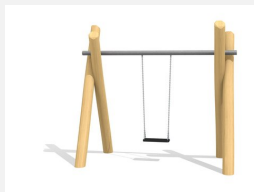

Niedrige Schaukel mit unterhaltsarmer Stahltraverse. Stabile und dauerhafte Bauweise. Schaukelhöhe je nach Altersgruppe oder Platzbedarf 190 oder 240 cm. Platzsparende Version mit Aufhänghöhe 190 cm. Wartungsarme bimbo Schwenklager. Gummi Schaukelsitze an Edelstahl Sicherheitsketten. Stützen in Robinie Naturwuchs, unbehandelt.

Création HINNEN

Artikelnummer	SC.070.2.R
Artikelname	2er Schaukel 190 - nature
Spielalter	1+
Fallhöhe	120 cm
Platzbedarf	710 x 440 cm
Fallschutz	Nach Norm SN EN 1176
Fallschutzfläche	18.3 (21.3) m ²
Gerätemasse	370 x 160 x 210 cm
Fundamente	4 stk
Beton Total	1.08 m ³
Schwerstes Teil	80 kg
Anzahl Monteure	2
Montagezeit Total	4 h
Ersatzteilgarantie	Lebenslang

Andere Produkte dieser Gruppe

SC.070.1.R
1er Schaukel 190 cm - nature

SC.071.1.R
1er Schaukel - nature

SC.071.2.R
2er Schaukel - nature

SC.071.3.R
3er Schaukel - nature