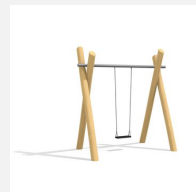

Niedrige Schaukel mit unterhaltsarmer Stahltraverse. Stabile und dauerhafte Bauweise. Schaukelhöhe je nach Altersgruppe oder Platzbedarf 190 oder 240 cm. Platzsparende Version mit Aufhänghöhe 190 cm. Wartungsarme bimbo Schwenklager. Gummi Schaukelsitze an Edelstahl Sicherheitsketten. Stützen in Robinie Naturwuchs, unbehandelt.

Création HINNEN

Artikelnummer	SC.070.2.R
Artikelname	2er Schaukel 190 - nature
Spielalter	1+
Fallhöhe	120 cm
Platzbedarf	710 x 440 cm
Fallschutz	Nach Norm SN EN 1176
Fallschutzfläche	18.3 (21.3) m ²
Gerätemasse	370 x 160 x 210 cm
Fundamente	4 stk
Beton Total	1.08 m ³
Schwerstes Teil	80 kg
Anzahl Monteure	2
Montagezeit Total	4 h
Ersatzteilgarantie	Lebenslang

Andere Produkte dieser Gruppe

SC.070.1.R
1er Schaukel 190 cm - nature

SC.071.1.R
1er Schaukel - nature

SC.071.2.R
2er Schaukel - nature

SC.071.3.R
3er Schaukel - nature