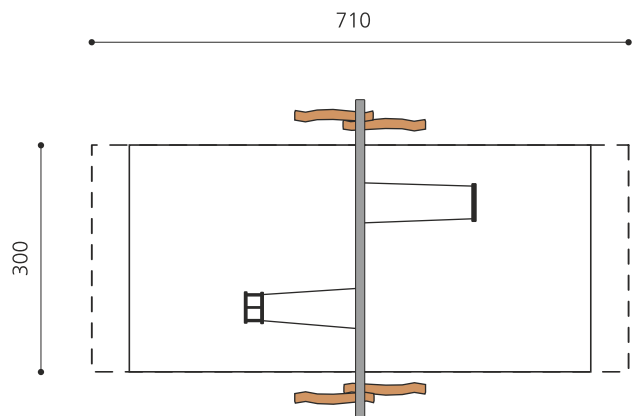

Niedrige Schaukel mit unterhaltsarmer Stahltraverse. Stabile und dauerhafte Bauweise. Schaukelhöhe je nach Altersgruppe oder Platzbedarf 190 oder 240 cm. Platzsparende Version mit Aufhänghöhe 190 cm. Wartungsarme bimbo Schwenklager. Gummi Schaukelsitze an Edelstahl Sicherheitsketten. Stützen in Robinie Naturwuchs, unbehandelt.

Création HINNEN

Artikelnummer	SC.070.2.R
Artikelname	2er Schaukel 190 - nature
Spielalter	1+
Fallhöhe	120 cm
Platzbedarf	710 x 440 cm
Fallschutz	Nach Norm SN EN 1176
Fallschutzfläche	18.3 (21.3) m ²
Gerätemasse	370 x 160 x 210 cm
Fundamente	4 stk
Beton Total	1.08 m ³
Schwerstes Teil	80 kg
Anzahl Monteure	2
Montagezeit Total	4 h
Ersatzteilgarantie	Lebenslang

Andere Produkte dieser Gruppe

SC.070.1.R
1er Schaukel 190 cm - nature

SC.071.1.R
1er Schaukel - nature

SC.071.2.R
2er Schaukel - nature

SC.071.3.R
3er Schaukel - nature