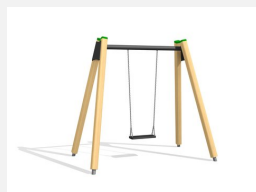

Klassische Schaukel mit unterhaltsamer Stahltraverse. Stabile und dauerhafte Bauweise. Schaukelhöhe 240 cm. Wartungsarme bimbo Schwenklager, Gummi Schaukelsitz an Edelstahl Sicherheitsketten. Stützen in Weisstanne KDI mit Stahlkonsolen zum Einbetonieren. Stahlrohr Traverse verzinkt und farbig lackiert.

Création HINNEN

Artikelnummer	SC.071.1.C
Artikelname	1er Schaukel Holz-Metall - color
Spielalter	4+
Fallhöhe	140 cm
Platzbedarf	800 x 295 cm
Fallschutz	Nach Norm SN EN 1176
Fallschutzfläche	14 (16) m ²
Gerätemasse	230 x 160 x 260 cm
Fundamente	4 stk
Beton Total	0,55 m ³
Schwerstes Teil	50 kg
Anzahl Monteure	2
Montagezeit Total	2 h
Ersatzteilgarantie	Lebenslang

Andere Produkte dieser Gruppe

SC.070.1.C
1er Schaukel Holz-Metall
190 cm - color

SC.070.2.C
2er Schaukel Holz-Metall 190 -
color

SC.071.2.C
2er Schaukel Holz-Metall -
color

SC.071.3.C
3er Schaukel Holz-Metall - color