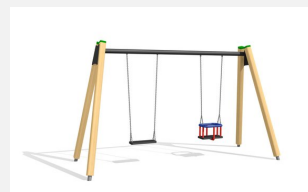

Klassische Schaukel mit unterhaltsamer Stahltraverse. Stabile und dauerhafte Bauweise. Schaukelhöhe 240 cm. Wartungsarme bimbo Schwenklager, Gummi Schaukelsitz an Edelstahl Sicherheitsketten. Stützen in Weisstanne KDI mit Stahlkonsolen zum Einbetonieren. Stahlrohr Traverse verzinkt und farbig lackiert.

Création HINNEN

Artikelnummer	SC.071.1.C
Artikelname	1er Schaukel Holz-Metall - color
Spielalter	4+
Fallhöhe	140 cm
Platzbedarf	800 x 295 cm
Fallschutz	Nach Norm SN EN 1176
Fallschutzfläche	14 (16) m ²
Gerätemasse	230 x 160 x 260 cm
Fundamente	4 stk
Beton Total	0,55 m ³
Schwerstes Teil	50 kg
Anzahl Monteure	2
Montagezeit Total	2 h
Ersatzteilgarantie	Lebenslang

Andere Produkte dieser Gruppe

SC.070.1.C
1er Schaukel Holz-Metall
190 cm - color

SC.070.2.C
2er Schaukel Holz-Metall 190 -
color

SC.071.2.C
2er Schaukel Holz-Metall -
color

SC.071.3.C
3er Schaukel Holz-Metall - color