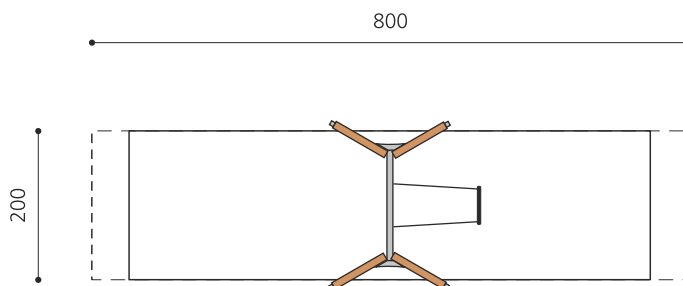

Klassische Schaukel mit unterhaltsamer Stahltraverse. Stabile und dauerhafte Bauweise. Schaukelhöhe 240 cm. Wartungsarme bimbo Schwenklager, Gummi Schaukelsitz an Edelstahl Sicherheitsketten. Stützen in Weisstanne KDI mit Stahlkonsolen zum Einbetonieren. Stahlrohr Traverse verzinkt und farbig lackiert.

Création HINNEN

Artikelnummer	SC.071.1.C
Artikelname	1er Schaukel Holz-Metall - color
Spielalter	4+
Fallhöhe	140 cm
Platzbedarf	800 x 295 cm
Fallschutz	Nach Norm SN EN 1176
Fallschutzfläche	14 (16) m ²
Gerätemasse	230 x 160 x 260 cm
Fundamente	4 stk
Beton Total	0,55 m ³
Schwerstes Teil	50 kg
Anzahl Monteure	2
Montagezeit Total	2 h
Ersatzteilgarantie	Lebenslang