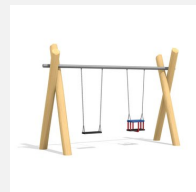

Klassische Schaukel mit unterhaltsarmer Stahltraverse. Stabile und dauerhafte Bauweise. Schaukelhöhe 240 cm. Wartungsarme bimbo Schwenklager. Gummi Schaukelsitz an Edelstahl Sicherheitsketten. Stützen in Robinie Naturwuchs, unbehandelt.

Création HINNEN

Artikelnummer	SC.071.1.R
Artikelname	1er Schaukel - nature
Spielalter	4+
Fallhöhe	140 cm
Platzbedarf	800 x 305 cm
Fallschutz	Nach Norm SN EN 1176
Fallschutzfläche	14 (16) m ²
Gerätemasse	230 x 160 x 260 cm
Fundamente	4 stk
Beton Total	1.08 m ³
Schwerstes Teil	100 kg
Anzahl Monteure	2
Montagezeit Total	4 h
Ersatzteilgarantie	Lebenslang

Andere Produkte dieser Gruppe

SC.070.1.R
1er Schaukel 190 cm - nature

SC.070.2.R
2er Schaukel 190 cm - nature

SC.071.2.R
2er Schaukel - nature

SC.071.3.R
3er Schaukel - nature