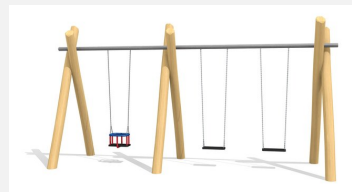

Klassische Schaukel mit unterhaltsarmer Stahltraverse. Stabile und dauerhafte Bauweise. Schaukelhöhe 240 cm. Wartungsarme bimbo Schwenklager. Gummi Schaukelsitz an Edelstahl Sicherheitsketten. Stützen in Robinie Naturwuchs, unbehandelt.

Création HINNEN

Artikelnummer	SC.071.1.R
Artikelname	1er Schaukel - nature
Spielalter	4+
Fallhöhe	140 cm
Platzbedarf	800 x 305 cm
Fallschutz	Nach Norm SN EN 1176
Fallschutzfläche	14 (16) m ²
Gerätemasse	230 x 160 x 260 cm
Fundamente	4 stk
Beton Total	1.08 m ³
Schwerstes Teil	100 kg
Anzahl Monteure	2
Montagezeit Total	4 h
Ersatzteilgarantie	Lebenslang

Andere Produkte dieser Gruppe

SC.070.1.R
1er Schaukel 190 cm - nature

SC.070.2.R
2er Schaukel 190 cm - nature

SC.071.2.R
2er Schaukel - nature

SC.071.3.R
3er Schaukel - nature