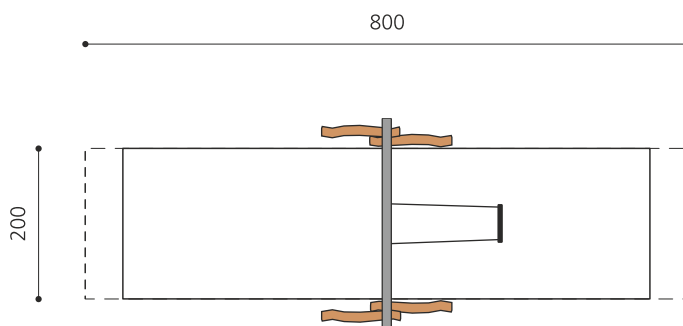

Klassische Schaukel mit unterhaltsarmer Stahltraverse. Stabile und dauerhafte Bauweise. Schaukelhöhe 240 cm. Wartungsarme bimbo Schwenklager. Gummi Schaukelsitz an Edelstahl Sicherheitsketten. Stützen in Robinie Naturwuchs, unbehandelt.

Création HINNEN

Artikelnummer	SC.071.1.R
Artikelname	1er Schaukel - nature
Spielalter	4+
Fallhöhe	140 cm
Platzbedarf	800 x 305 cm
Fallschutz	Nach Norm SN EN 1176
Fallschutzfläche	14 (16) m ²
Gerätemasse	230 x 160 x 260 cm
Fundamente	4 stk
Beton Total	1.08 m ³
Schwerstes Teil	100 kg
Anzahl Monteure	2
Montagezeit Total	4 h
Ersatzteilgarantie	Lebenslang

Andere Produkte dieser Gruppe

SC.070.1.R
1er Schaukel 190 cm - nature

SC.070.2.R
2er Schaukel 190 cm - nature

SC.071.2.R
2er Schaukel - nature

SC.071.3.R
3er Schaukel - nature