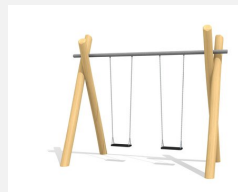

Klassische Schaukel mit unterhaltsarmer Stahltraverse. Stabile und dauerhafte Bauweise. Schaukelhöhe 240 cm. Wartungsarme bimbo Schwenklager. Gummi Schaukelsitz an Edelstahl Sicherheitsketten. Stützen in Robinie Naturwuchs, unbehandelt.

Création HINNEN

Artikelnummer	SC.071.1.R
Artikelname	1er Schaukel - nature
Spielalter	4+
Fallhöhe	140 cm
Platzbedarf	800 x 305 cm
Fallschutz	Nach Norm SN EN 1176
Fallschutzfläche	14 (16) m ²
Gerätemasse	230 x 160 x 260 cm
Fundamente	4 stk
Beton Total	1.08 m ³
Schwerstes Teil	100 kg
Anzahl Monteure	2
Montagezeit Total	4 h
Ersatzteilgarantie	Lebenslang

Andere Produkte dieser Gruppe

SC.070.1.R
1er Schaukel 190 cm - nature

SC.070.2.R
2er Schaukel 190 cm - nature

SC.071.2.R
2er Schaukel - nature

SC.071.3.R
3er Schaukel - nature