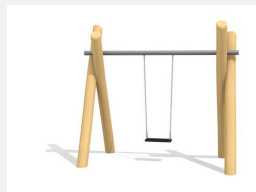

Klassische Schaukel mit unterhaltsarmer Stahltraverse. Stabile und dauerhafte Bauweise. Schaukelhöhe 240 cm. Wartungsarme bimbo Schwenklager. Gummi Schaukelsitz an Edelstahl Sicherheitsketten. Stützen in Robinie Naturwuchs, unbehandelt.

Création HINNEN

Artikelnummer	SC.071.1.R
Artikelname	1er Schaukel - nature
Spielalter	4+
Fallhöhe	140 cm
Platzbedarf	800 x 305 cm
Fallschutz	Nach Norm SN EN 1176
Fallschutzfläche	14 (16) m ²
Gerätemasse	230 x 160 x 260 cm
Fundamente	4 stk
Beton Total	1.08 m ³
Schwerstes Teil	100 kg
Anzahl Monteure	2
Montagezeit Total	4 h
Ersatzteilgarantie	Lebenslang

Andere Produkte dieser Gruppe

SC.070.1.R
1er Schaukel 190 cm - nature

SC.070.2.R
2er Schaukel 190 cm - nature

SC.071.2.R
2er Schaukel - nature

SC.071.3.R
3er Schaukel - nature