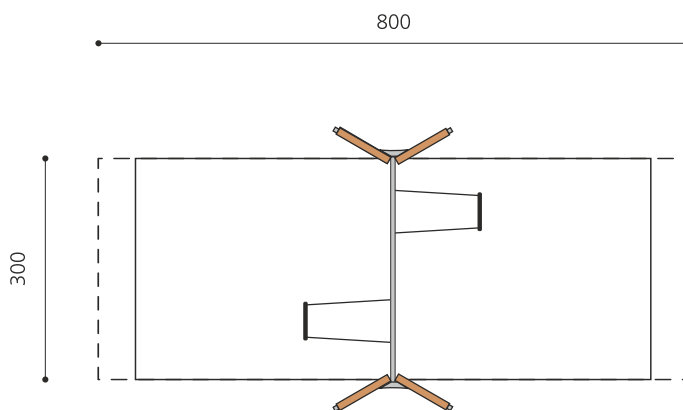

Klassische Schaukel mit unterhaltsamer Stahltraverse. Stabile und dauerhafte Bauweise. Schaukelhöhe 240 cm. Wartungsarme bimbo Schwenklager, Gummi Schaukelsitze an Edelstahl Sicherheitsketten. Stützen in Weisstanne KDI mit Stahlkonsolen zum Einbetonieren. Stahlrohr Traverse verzinkt und farbig lackiert.

Création HINNEN

Artikelnummer	SC.071.2.C
Artikelname	2er Schaukel Holz-Metall - color
Spielalter	4+
Fallhöhe	140 cm
Platzbedarf	800 x 430 cm
Fallschutz	Nach Norm SN EN 1176
Fallschutzfläche	21 (24) m ²
Gerätemasse	370 x 160 x 260 cm
Fundamente	4 stk
Beton Total	0,55 m ³
Schwerstes Teil	50 kg
Anzahl Monteure	2
Montagezeit Total	2 h
Ersatzteilgarantie	Lebenslang

Andere Produkte dieser Gruppe

SC.070.1.C
1er Schaukel Holz-Metall
190 cm - color

SC.070.2.C
2er Schaukel Holz-Metall 190 -
color

SC.071.1.C
1er Schaukel Holz-
Metall - color

SC.071.3.C
3er Schaukel Holz-Metall - color