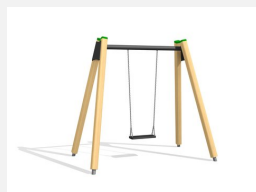

Klassische Schaukel mit unterhaltsamer Stahltraverse. Stabile und dauerhafte Bauweise. Schaukelhöhe 240 cm. Wartungsarme bimbo Schwenklager, Gummi Schaukelsitze an Edelstahl Sicherheitsketten. Stützen in Weisstanne KDI mit Stahlkonsolen zum Einbetonieren. Stahlrohr Traverse verzinkt und farbig lackiert.

Création HINNEN

Artikelnummer	SC.071.2.C
Artikelname	2er Schaukel Holz-Metall - color
Spielalter	4+
Fallhöhe	140 cm
Platzbedarf	800 x 430 cm
Fallschutz	Nach Norm SN EN 1176
Fallschutzfläche	21 (24) m ²
Gerätemasse	370 x 160 x 260 cm
Fundamente	4 stk
Beton Total	0,55 m ³
Schwerstes Teil	50 kg
Anzahl Monteure	2
Montagezeit Total	2 h
Ersatzteilgarantie	Lebenslang

Andere Produkte dieser Gruppe

SC.070.1.C
1er Schaukel Holz-Metall
190 cm - color

SC.070.2.C
2er Schaukel Holz-Metall 190 -
color

SC.071.1.C
1er Schaukel Holz-
Metall - color

SC.071.3.C
3er Schaukel Holz-Metall - color