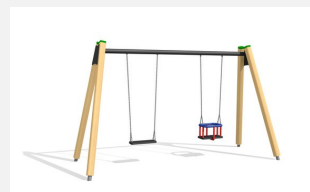

Klassische Schaukel mit unterhaltsamer Stahltraverse. Stabile und dauerhafte Bauweise. Schaukelhöhe 240 cm. Wartungsarme bimbo Schwenklager, Gummi Schaukelsitze an Edelstahl Sicherheitsketten. Stützen in Weisstanne KDI mit Stahlkonsolen zum Einbetonieren. Stahlrohr Traverse verzinkt und farbig lackiert.

Création HINNEN

Artikelnummer	SC.071.2.C
Artikelname	2er Schaukel Holz-Metall - color
Spielalter	4+
Fallhöhe	140 cm
Platzbedarf	800 x 430 cm
Fallschutz	Nach Norm SN EN 1176
Fallschutzfläche	21 (24) m ²
Gerätemasse	370 x 160 x 260 cm
Fundamente	4 stk
Beton Total	0,55 m ³
Schwerstes Teil	50 kg
Anzahl Monteure	2
Montagezeit Total	2 h
Ersatzteilgarantie	Lebenslang

Andere Produkte dieser Gruppe

SC.070.1.C
1er Schaukel Holz-Metall
190 cm - color

SC.070.2.C
2er Schaukel Holz-Metall 190 -
color

SC.071.1.C
1er Schaukel Holz-
Metall - color

SC.071.3.C
3er Schaukel Holz-Metall - color