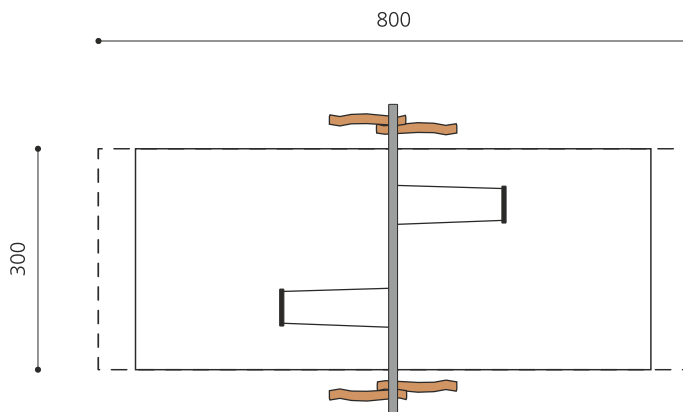

Klassische Schaukel mit unterhaltsarmer Stahltraverse. Stabile und dauerhafte Bauweise. Schaukelhöhe 240 cm. Wartungsarme bimbo Schwenklager. Gummi Schaukelsitze an Edelstahl Sicherheitsketten. Stützen in Robinie Naturwuchs, unbehandelt.

Création HINNEN

Artikelnummer	SC.071.2.R
Artikelname	2er Schaukel - nature
Spielalter	4+
Fallhöhe	140 cm
Platzbedarf	800 x 440 cm
Fallschutz	Nach Norm SN EN 1176
Fallschutzfläche	21 (24) m ²
Gerätemasse	420 x 170 x 290 cm
Fundamente	4 stk
Beton Total	1.08 m ³
Schwerstes Teil	100 kg
Anzahl Monteure	2
Montagezeit Total	4 h
Ersatzteilgarantie	Lebenslang

Andere Produkte dieser Gruppe

SC.070.1.R
1er Schaukel 190 cm - nature

SC.070.2.R
2er Schaukel 190 - nature

SC.071.1.R
1er Schaukel - nature

SC.071.3.R
3er Schaukel - nature