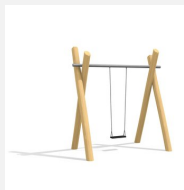

Klassische Schaukel mit unterhaltsarmer Stahltraverse. Stabile und dauerhafte Bauweise. Schaukelhöhe 240 cm. Wartungsarme bimbo Schwenklager. Gummi Schaukelsitze an Edelstahl Sicherheitsketten. Stützen in Robinie Naturwuchs, unbehandelt.

Création HINNEN

Artikelnummer	SC.071.2.R
Artikelname	2er Schaukel - nature
Spielalter	4+
Fallhöhe	140 cm
Platzbedarf	800 x 440 cm
Fallschutz	Nach Norm SN EN 1176
Fallschutzfläche	21 (24) m ²
Gerätemasse	420 x 170 x 290 cm
Fundamente	4 stk
Beton Total	1.08 m ³
Schwerstes Teil	100 kg
Anzahl Monteure	2
Montagezeit Total	4 h
Ersatzteilgarantie	Lebenslang

Andere Produkte dieser Gruppe

SC.070.1.R
1er Schaukel 190 cm - nature

SC.070.2.R
2er Schaukel 190 - nature

SC.071.1.R
1er Schaukel - nature

SC.071.3.R
3er Schaukel - nature