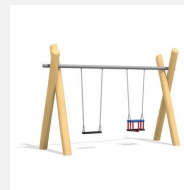

Klassische Schaukel mit unterhaltsarmer Stahltraverse. Stabile und dauerhafte Bauweise. Schaukelhöhe 240 cm. Wartungsarme bimbo Schwenklager. Gummi Schaukelsitze an Edelstahl Sicherheitsketten. Stützen in Robinie Naturwuchs, unbehandelt.

Création HINNEN

Artikelnummer	SC.071.2.R
Artikelname	2er Schaukel - nature
Spielalter	4+
Fallhöhe	140 cm
Platzbedarf	800 x 440 cm
Fallschutz	Nach Norm SN EN 1176
Fallschutzfläche	21 (24) m ²
Gerätemasse	420 x 170 x 290 cm
Fundamente	4 stk
Beton Total	1.08 m ³
Schwerstes Teil	100 kg
Anzahl Monteure	2
Montagezeit Total	4 h
Ersatzteilgarantie	Lebenslang

Andere Produkte dieser Gruppe

SC.070.1.R
1er Schaukel 190 cm - nature

SC.070.2.R
2er Schaukel 190 - nature

SC.071.1.R
1er Schaukel - nature

SC.071.3.R
3er Schaukel - nature