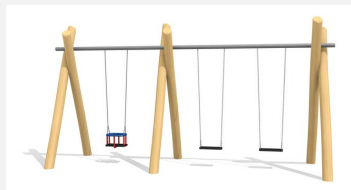

Klassische Schaukel mit unterhaltsarmer Stahltraverse. Stabile und dauerhafte Bauweise. Schaukelhöhe 240 cm. Wartungsarme bimbo Schwenklager. Gummi Schaukelsitze an Edelstahl Sicherheitsketten. Stützen in Robinie Naturwuchs, unbehandelt.

Création HINNEN

Artikelnummer	SC.071.2.R
Artikelname	2er Schaukel - nature
Spielalter	4+
Fallhöhe	140 cm
Platzbedarf	800 x 440 cm
Fallschutz	Nach Norm SN EN 1176
Fallschutzfläche	21 (24) m ²
Gerätemasse	420 x 170 x 290 cm
Fundamente	4 stk
Beton Total	1.08 m ³
Schwerstes Teil	100 kg
Anzahl Monteure	2
Montagezeit Total	4 h
Ersatzteilgarantie	Lebenslang

Andere Produkte dieser Gruppe

SC.070.1.R
1er Schaukel 190 cm - nature

SC.070.2.R
2er Schaukel 190 - nature

SC.071.1.R
1er Schaukel - nature

SC.071.3.R
3er Schaukel - nature