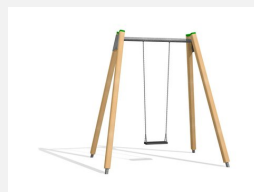

Klassische Schaukelanlage mit unterhaltsamer Stahltraverse. Stabile und dauerhafte Bauweise. Schaukelhöhe 240 cm. Wartungsarme bimbo Schwenklager, Gummi Schaukelsitze an Edelstahl Sicherheitsketten. Dauerhafte Stahlrohrtraverse verzinkt, Stützen in Weisstanne KDI mit Stahlkonsolen zum Einbetonieren.

Création HINNEN

Artikelnummer	SC.071.3
Artikelname	3er Schaukel Holz-Metall
Spielalter	1+
Fallhöhe	140 cm
Platzbedarf	800 x 645 cm
Fallschutz	Nach Norm SN EN 1176
Fallschutzfläche	38.5 (44) m ²
Gerätemasse	590 x 160 x 260 cm
Fundamente	6 stk
Beton Total	0.83 m ³
Schwerstes Teil	60 kg
Anzahl Monteure	2
Montagezeit Total	2 h
Ersatzteilgarantie	Lebenslang

Andere Produkte dieser Gruppe

SC.070.1
1er Schaukel Holz-Metall
190 cm

SC.070.2
2er Schaukel Holz-Metall 190 cm

SC.071.1
1er Schaukel Holz-Metall

SC.071.2
2er Schaukel Holz-Metall