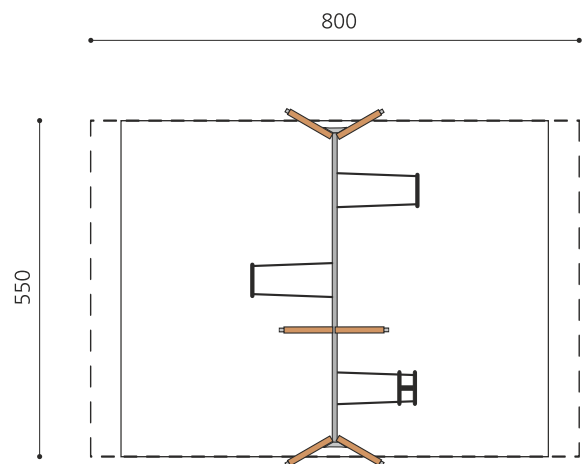

Klassische Schaukelanlage mit unterhaltsamer Stahltraverse. Stabile und dauerhafte Bauweise. Schaukelhöhe 240 cm. Wartungsarme bimbo Schwenklager, Gummi Schaukelsitze an Edelstahl Sicherheitsketten. Dauerhafte Stahlrohrtraverse verzinkt, Stützen in Weisstanne KDI mit Stahlkonsolen zum Einbetonieren.

Création HINNEN

Artikelnummer	SC.071.3
Artikelname	3er Schaukel Holz-Metall
Spielalter	1+
Fallhöhe	140 cm
Platzbedarf	800 x 645 cm
Fallschutz	Nach Norm SN EN 1176
Fallschutzfläche	38.5 (44) m ²
Gerätemasse	590 x 160 x 260 cm
Fundamente	6 stk
Beton Total	0.83 m ³
Schwerstes Teil	60 kg
Anzahl Monteure	2
Montagezeit Total	2 h
Ersatzteilgarantie	Lebenslang

Andere Produkte dieser Gruppe

SC.070.1
1er Schaukel Holz-Metall
190 cm

SC.070.2
2er Schaukel Holz-Metall 190 cm

SC.071.1
1er Schaukel Holz-Metall

SC.071.2
2er Schaukel Holz-Metall