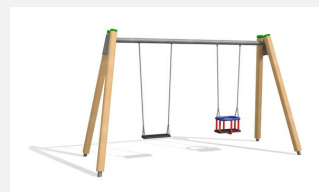

Klassische Schaukelanlage mit unterhaltsamer Stahltraverse. Stabile und dauerhafte Bauweise. Schaukelhöhe 240 cm. Wartungsarme bimbo Schwenklager, Gummi Schaukelsitze an Edelstahl Sicherheitsketten. Dauerhafte Stahlrohrtraverse verzinkt, Stützen in Weisstanne KDI mit Stahlkonsolen zum Einbetonieren.

Création HINNEN

Artikelnummer	SC.071.3
Artikelname	3er Schaukel Holz-Metall
Spielalter	1+
Fallhöhe	140 cm
Platzbedarf	800 x 645 cm
Fallschutz	Nach Norm SN EN 1176
Fallschutzfläche	38.5 (44) m ²
Gerätemasse	590 x 160 x 260 cm
Fundamente	6 stk
Beton Total	0.83 m ³
Schwerstes Teil	60 kg
Anzahl Monteure	2
Montagezeit Total	2 h
Ersatzteilgarantie	Lebenslang

Andere Produkte dieser Gruppe

SC.070.1
1er Schaukel Holz-Metall
190 cm

SC.070.2
2er Schaukel Holz-Metall 190 cm

SC.071.1
1er Schaukel Holz-Metall

SC.071.2
2er Schaukel Holz-Metall