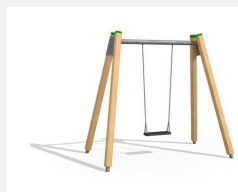

Klassische Schaukelanlage mit unterhaltsamer Stahltraverse. Stabile und dauerhafte Bauweise. Schaukelhöhe 240 cm. Wartungsarme bimbo Schwenklager, Gummi Schaukelsitze an Edelstahl Sicherheitsketten. Dauerhafte Stahlrohrtraverse verzinkt, Stützen in Weisstanne KDI mit Stahlkonsolen zum Einbetonieren.

Création HINNEN

Artikelnummer	SC.071.3
Artikelname	3er Schaukel Holz-Metall
Spielalter	1+
Fallhöhe	140 cm
Platzbedarf	800 x 645 cm
Fallschutz	Nach Norm SN EN 1176
Fallschutzfläche	38.5 (44) m ²
Gerätemasse	590 x 160 x 260 cm
Fundamente	6 stk
Beton Total	0.83 m ³
Schwerstes Teil	60 kg
Anzahl Monteure	2
Montagezeit Total	2 h
Ersatzteilgarantie	Lebenslang

Andere Produkte dieser Gruppe

SC.070.1
1er Schaukel Holz-Metall
190 cm

SC.070.2
2er Schaukel Holz-Metall 190 cm

SC.071.1
1er Schaukel Holz-Metall

SC.071.2
2er Schaukel Holz-Metall