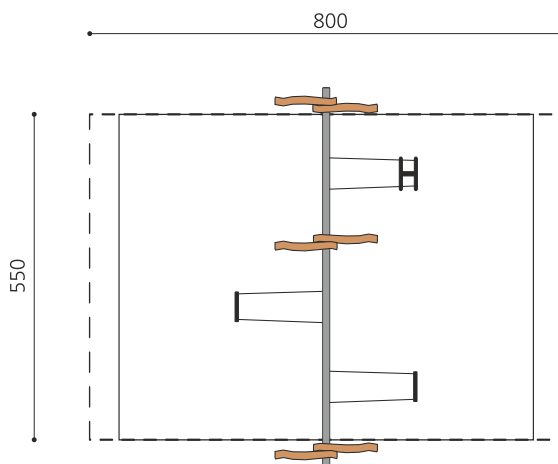

Klassische Schaukelanlage mit unterhaltsamer Stahltraverse. Stabile und dauerhafte Bauweise. Schaukelhöhe 240 cm. Wartungsarme bimbo Schwenklager. Gummi Schaukelsitze an Edelstahl Sicherheitsketten. Stützen in Robinie Naturwuchs, unbehandelt.

Création HINNEN

| | |
|----------------------|------------------------------|
| Artikelnummer | SC.071.3.R |
| Artikelname | 3er Schaukel - nature |
| Spielalter | 1+ |
| Fallhöhe | 140 cm |
| Platzbedarf | 800 x 675 cm |
| Fallschutz | Nach Norm SN EN 1176 |
| Fallschutzfläche | 38.5 (44) m ² |
| Gerätemasse | 590 x 160 x 260 cm |
| Fundamente | 6 stk |
| Beton Total | 1.62 m ³ |
| Schwerstes Teil | 100 kg |
| Anzahl Monteure | 2 |
| Montagezeit Total | 4 h |
| Ersatzteilgarantie | Lebenslang |

Andere Produkte dieser Gruppe

SC.070.1.R
1er Schaukel 190 cm - nature

SC.070.2.R
2er Schaukel 190 cm - nature

SC.071.1.R
1er Schaukel - nature

SC.071.2.R
2er Schaukel - nature