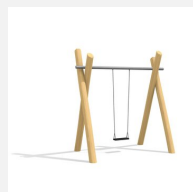

Klassische Schaukelanlage mit unterhaltsamer Stahltraverse. Stabile und dauerhafte Bauweise. Schaukelhöhe 240 cm. Wartungsarme bimbo Schwenklager. Gummi Schaukelsitze an Edelstahl Sicherheitsketten. Stützen in Robinie Naturwuchs, unbehandelt.

Création HINNEN

| | |
|----------------------|------------------------------|
| Artikelnummer | SC.071.3.R |
| Artikelname | 3er Schaukel - nature |
| Spielalter | 1+ |
| Fallhöhe | 140 cm |
| Platzbedarf | 800 x 675 cm |
| Fallschutz | Nach Norm SN EN 1176 |
| Fallschutzfläche | 38.5 (44) m ² |
| Gerätemasse | 590 x 160 x 260 cm |
| Fundamente | 6 stk |
| Beton Total | 1.62 m ³ |
| Schwerstes Teil | 100 kg |
| Anzahl Monteure | 2 |
| Montagezeit Total | 4 h |
| Ersatzteilgarantie | Lebenslang |

Andere Produkte dieser Gruppe

SC.070.1.R
1er Schaukel 190 cm - nature

SC.070.2.R
2er Schaukel 190 cm - nature

SC.071.1.R
1er Schaukel - nature

SC.071.2.R
2er Schaukel - nature