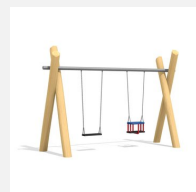

Klassische Schaukelanlage mit unterhaltsamer Stahltraverse. Stabile und dauerhafte Bauweise. Schaukelhöhe 240 cm. Wartungsarme bimbo Schwenklager. Gummi Schaukelsitze an Edelstahl Sicherheitsketten. Stützen in Robinie Naturwuchs, unbehandelt.

Création HINNEN

| | |
|----------------------|------------------------------|
| Artikelnummer | SC.071.3.R |
| Artikelname | 3er Schaukel - nature |
| Spielalter | 1+ |
| Fallhöhe | 140 cm |
| Platzbedarf | 800 x 675 cm |
| Fallschutz | Nach Norm SN EN 1176 |
| Fallschutzfläche | 38.5 (44) m ² |
| Gerätemasse | 590 x 160 x 260 cm |
| Fundamente | 6 stk |
| Beton Total | 1.62 m ³ |
| Schwerstes Teil | 100 kg |
| Anzahl Monteure | 2 |
| Montagezeit Total | 4 h |
| Ersatzteilgarantie | Lebenslang |

Andere Produkte dieser Gruppe

SC.070.1.R
1er Schaukel 190 cm - nature

SC.070.2.R
2er Schaukel 190 cm - nature

SC.071.1.R
1er Schaukel - nature

SC.071.2.R
2er Schaukel - nature