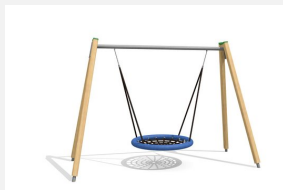

**Klassische Schaukel mit kleinem Netzkorb und unterhaltsarmer Stahltraverse.** Miteinander schaukeln macht doppelt so viel Spass. Der extrem belastbare Netzkorb ist besonders bei Schulhäusern und stark frequentierten Plätzen zu empfehlen. Netzkorb-schaukel klein Ø=100 cm, mit wartungsarmen bimbo Schwenklager und Absturz-sicherung, Gestell in Weisstanne KDI inkl. Stahlkonsolen zum Einbetonieren. Stahlrohrtraverse verzinkt.

Création HINNEN

|                      |   |
|----------------------|---|
| <b>Artikelnummer</b> | <b>SC.080.1</b>                             |
| <b>Artikelname</b>   | <b>Netzkorb-schaukel 100 in Holz-Metall</b> |
| Spielalter           | 4+  |
| Fallhöhe             | 200 cm                                      |
| Platzbedarf          | 800 x 430 cm                                |
| Fallschutz           | Nach Norm SN EN 1176                        |
| Fallschutzfläche     | 21 (24) m <sup>2</sup>                      |
| Gerätemasse          | 330 x 165 x 260 cm                          |
| Fundamente           | 4 stk                                       |
| Beton Total          | 0,55 m <sup>3</sup>                         |
| Schwerstes Teil      | 40 kg                                       |
| Anzahl Monteure      | 2   |
| Montagezeit Total    | 4 h   |
| Ersatzteilgarantie   | Lebenslang                                  |

Andere Produkte dieser Gruppe

SC.080.2  
Netzkorb-schaukel 120 in Holz-Metall

SC.080.3  
Nestschaukel 120 Holz-Metall

SC.080.32  
Nestschaukel Kombination