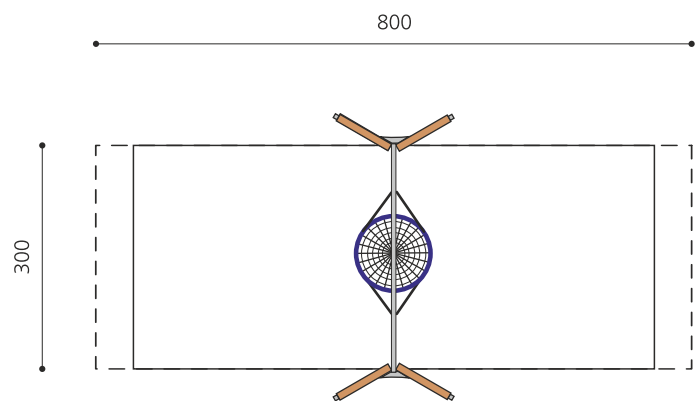

**Klassische Schaukel mit kleinem Netzkorb und unterhaltsarmer Stahltraverse.** Miteinander schaukeln macht doppelt so viel Spass. Der extrem belastbare Netzkorb ist besonders bei Schulhäusern und stark frequentierten Plätzen zu empfehlen. Netzkorb-schaukel klein Ø=100 cm, mit wartungsarmen bimbo Schwenklager und Absturz-sicherung, Gestell in Weisstanne KDI inkl. Stahlkonsolen zum Einbetonieren. Stahlrohrtraverse verzinkt.

Création HINNEN

|                      |   |
|----------------------|---|
| <b>Artikelnummer</b> | <b>SC.080.1</b>                             |
| <b>Artikelname</b>   | <b>Netzkorb-schaukel 100 in Holz-Metall</b> |
| Spielalter           | 4+  |
| Fallhöhe             | 200 cm                                      |
| Platzbedarf          | 800 x 430 cm                                |
| Fallschutz           | Nach Norm SN EN 1176                        |
| Fallschutzfläche     | 21 (24) m <sup>2</sup>                      |
| Gerätemasse          | 330 x 165 x 260 cm                          |
| Fundamente           | 4 stk                                       |
| Beton Total          | 0,55 m <sup>3</sup>                         |
| Schwerstes Teil      | 40 kg                                       |
| Anzahl Monteure      | 2   |
| Montagezeit Total    | 4 h   |
| Ersatzteilgarantie   | Lebenslang                                  |