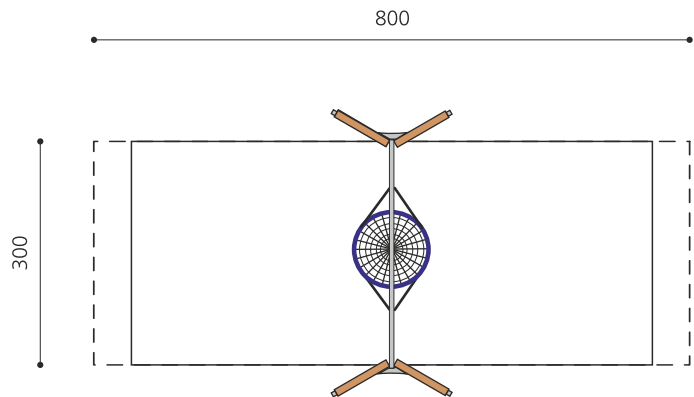

**Klassische Schaukel mit kleinem Netzkorb und unterhaltsamer Stahltraverse.** Miteinander schaukeln macht doppelt so viel Spass. Der extrem belastbare Netzkorb ist besonders bei Schulhäusern und stark frequentierten Plätzen zu empfehlen. Netzkorbchaukel klein Ø=100 cm, mit wartungsarmen bimbo Schwenklager und Absturzsicherung, Gestell in Weisstanne KDI inkl. Stahlkonsolen zum Einbetonieren. Stahlrohrtraverse verzinkt und farbig lackiert.

Création HINNEN

<b>Artikelnummer</b>	<b>SC.080.1.C</b>
<b>Artikelname</b>	<b>Netzkorbchaukel 100 Holz-Metall - color</b>
Spielalter	4+
Fallhöhe	200 cm
Platzbedarf	800 x 430 cm
Fallschutz	Nach Norm SN EN 1176
Fallschutzfläche	21 (24) m <sup>2</sup>
Gerätemasse	330 x 165 x 260 cm
Fundamente	4 stk
Beton Total	0,55 m <sup>3</sup>
Schwerstes Teil	40 kg
Anzahl Monteure	2
Montagezeit Total	4 h
Ersatzteilgarantie	Lebenslang