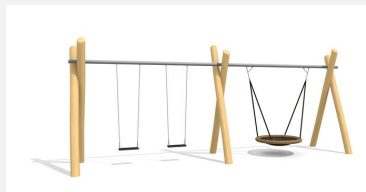

**Klassische Schaukel mit kleinem Netzkorb und unterhaltsarmer Stahltraverse.** Miteinander schaukeln macht doppelt so viel Spass. Der extrem belastbare Netzkorb ist besonders bei Schulhäusern und stark frequentierten Plätzen zu empfehlen. Netzkorb-schaukel klein Ø=100 cm, mit wartungsarmen bimbo Schwenklager und Absturz-sicherung, Gestell in natürlich gewachsenem Robinien Hartholz, Stahlrohr Traverse verzinkt.

Création HINNEN

<b>Artikelnummer</b>	<b>SC.080.1.R</b>
<b>Artikelname</b>	<b>Netzkorb-schaukel 100 - nature</b>
Spielalter	4+
Fallhöhe	200 cm
Platzbedarf	800 x 440 cm
Fallschutz	Nach Norm SN EN 1176
Fallschutzfläche	21 (24) m <sup>2</sup>
Gerätemasse	330 x 165 x 260 cm
Fundamente	4 stk
Beton Total	1.08 m <sup>3</sup>
Schwerstes Teil	100 kg
Anzahl Monteure	2
Montagezeit Total	4 h
Ersatzteilgarantie	Lebenslang

Andere Produkte dieser Gruppe

SC.080.2.R  
Netzkorb-schaukel 120 - nature

SC.080.3.R  
Nestschaukel 120 - nature

SC.080.32.R  
Nestschaukel Kombination - nature