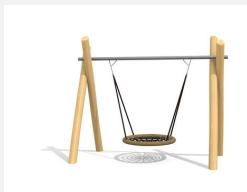

**Klassische Schaukel mit kleinem Netzkorb und unterhaltsarmer Stahltraverse.** Miteinander schaukeln macht doppelt so viel Spass. Der extrem belastbare Netzkorb ist besonders bei Schulhäusern und stark frequentierten Plätzen zu empfehlen. Netzkorb-schaukel klein Ø=100 cm, mit wartungsarmen bimbo Schwenklager und Absturz-sicherung, Gestell in natürlich gewachsenem Robinien Hartholz, Stahlrohr Traverse verzinkt.

Création HINNEN

<b>Artikelnummer</b>	<b>SC.080.1.R</b>
<b>Artikelname</b>	<b>Netzkorb-schaukel 100 - nature</b>
Spielalter	4+
Fallhöhe	200 cm
Platzbedarf	800 x 440 cm
Fallschutz	Nach Norm SN EN 1176
Fallschutzfläche	21 (24) m <sup>2</sup>
Gerätemasse	330 x 165 x 260 cm
Fundamente	4 stk
Beton Total	1.08 m <sup>3</sup>
Schwerstes Teil	100 kg
Anzahl Monteure	2
Montagezeit Total	4 h
Ersatzteilgarantie	Lebenslang

Andere Produkte dieser Gruppe

SC.080.2.R  
Netzkorb-schaukel 120 - nature

SC.080.3.R  
Nestschaukel 120 - nature

SC.080.32.R  
Nestschaukel Kombination - nature