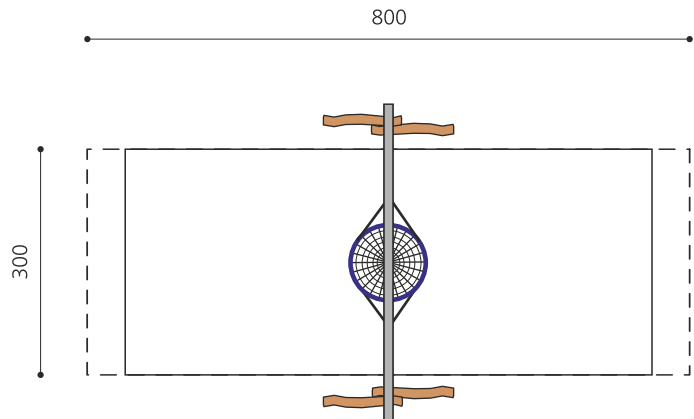

**Klassische Schaukel mit kleinem Netzkorb und unterhaltsarmer Stahltraverse.** Miteinander schaukeln macht doppelt so viel Spass. Der extrem belastbare Netzkorb ist besonders bei Schulhäusern und stark frequentierten Plätzen zu empfehlen. Netzkorb-schaukel klein Ø=100 cm, mit wartungsarmen bimbo Schwenklager und Absturz-sicherung, Gestell in natürlich gewachsenem Robinien Hartholz, Stahlrohr Traverse verzinkt.

Création HINNEN

<b>Artikelnummer</b>	<b>SC.080.1.R</b>
<b>Artikelname</b>	<b>Netzkorb-schaukel 100 - nature</b>
Spielalter	4+
Fallhöhe	200 cm
Platzbedarf	800 x 440 cm
Fallschutz	Nach Norm SN EN 1176
Fallschutzfläche	21 (24) m <sup>2</sup>
Gerätemasse	330 x 165 x 260 cm
Fundamente	4 stk
Beton Total	1.08 m <sup>3</sup>
Schwerstes Teil	100 kg
Anzahl Monteure	2
Montagezeit Total	4 h
Ersatzteilgarantie	Lebenslang