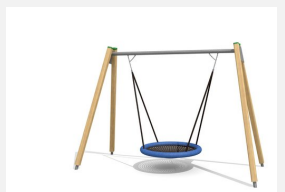

**Klassische Schaukel mit Nestkorb und unterhaltsamer Stahltraverse.** Miteinander schaukeln macht doppelt so viel Spass. Das extrem belastbare Original -Vogelnest ist besonders bei Schulhäusern und stark frequentierten Plätzen zu empfehlen. Netzkorb-schaukel Ø=120 cm, mit wartungsarmen bimbo Schwenklager und Absturz-sicherung, Gestell in Weisstanne KDI inkl. Stahlkonsolen zum Einbetonieren. Stahlrohrtraverse verzinkt.

Création HINNEN

<b>Artikelnummer</b>	<b>SC.080.2</b>
<b>Artikelname</b>	<b>Netzkorb-schaukel 120 in Holz-Metall</b>
Spielalter	4+
Fallhöhe	200 cm
Platzbedarf	800 x 430 cm
Fallschutz	Nach Norm SN EN 1176
Fallschutzfläche	21 (24) m <sup>2</sup>
Gerätemasse	330 x 165 x 260 cm
Fundamente	4 stk
Beton Total	0,55 m <sup>3</sup>
Schwerstes Teil	45 kg
Anzahl Monteure	2
Montagezeit Total	4 h
Ersatzteilgarantie	Lebenslang

Andere Produkte dieser Gruppe

SC.080.1  
Netzkorb-schaukel 100 in Holz-Metall

SC.080.3  
Nestschaukel 120 Holz-Metall

SC.080.32  
Nestschaukel Kombination