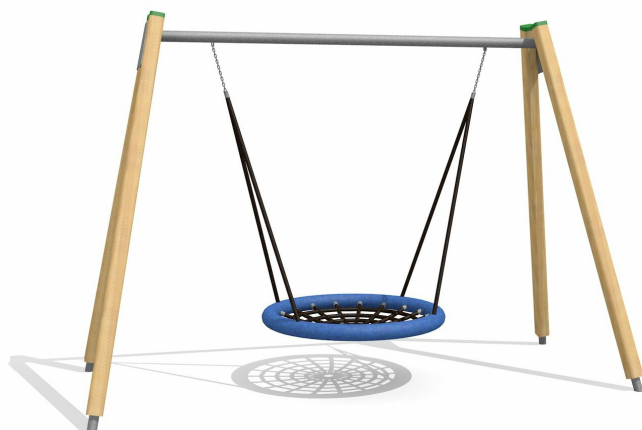

**Klassische Schaukel mit Nestkorb und unterhaltsamer Stahltraverse.** Miteinander schaukeln macht doppelt so viel Spass. Das extrem belastbare Original -Vogelnest ist besonders bei Schulhäusern und stark frequentierten Plätzen zu empfehlen. Netzkorb-schaukel Ø=120 cm, mit wartungsarmen bimbo Schwenklager und Absturz-sicherung, Gestell in Weisstanne KDI inkl. Stahlkonsolen zum Einbetonieren. Stahlrohrtraverse verzinkt.

Création HINNEN

<b>Artikelnummer</b>	<b>SC.080.2</b>
<b>Artikelname</b>	<b>Netzkorb-schaukel 120 in Holz-Metall</b>
Spielalter	4+
Fallhöhe	200 cm
Platzbedarf	800 x 430 cm
Fallschutz	Nach Norm SN EN 1176
Fallschutzfläche	21 (24) m <sup>2</sup>
Gerätemasse	330 x 165 x 260 cm
Fundamente	4 stk
Beton Total	0,55 m <sup>3</sup>
Schwerstes Teil	45 kg
Anzahl Monteure	2
Montagezeit Total	4 h
Ersatzteilgarantie	Lebenslang

Andere Produkte dieser Gruppe

SC.080.1  
Netzkorb-schaukel 100 in Holz-Metall

SC.080.3  
Nestschaukel 120 Holz-Metall

SC.080.32  
Nestschaukel Kombination