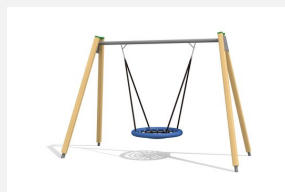

**Klassische Schaukel mit Nestkorb und unterhaltsamer Stahltraverse.** Miteinander schaukeln macht doppelt so viel Spass. Das extrem belastbare Original -Vogelnest ist besonders bei Schulhäusern und stark frequentierten Plätzen zu empfehlen. Netzkorb-schaukel Ø=120 cm, mit wartungsarmen bimbo Schwenklager und Absturz-sicherung, Gestell in Weisstanne KDI inkl. Stahlkonsolen zum Einbetonieren. Stahlrohrtraverse verzinkt.

Création HINNEN

<b>Artikelnummer</b>	<b>SC.080.2</b>
<b>Artikelname</b>	<b>Netzkorb-schaukel 120 in Holz-Metall</b>
Spielalter	4+
Fallhöhe	200 cm
Platzbedarf	800 x 430 cm
Fallschutz	Nach Norm SN EN 1176
Fallschutzfläche	21 (24) m <sup>2</sup>
Gerätemasse	330 x 165 x 260 cm
Fundamente	4 stk
Beton Total	0,55 m <sup>3</sup>
Schwerstes Teil	45 kg
Anzahl Monteure	2
Montagezeit Total	4 h
Ersatzteilgarantie	Lebenslang

Andere Produkte dieser Gruppe

SC.080.1  
Netzkorb-schaukel 100 in Holz-Metall

SC.080.3  
Nestschaukel 120 Holz-Metall

SC.080.32  
Nestschaukel Kombination