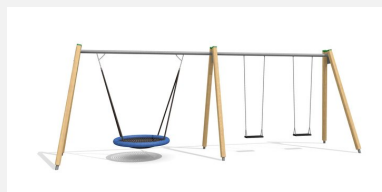

**Klassische Schaukel mit Nestkorb und unterhaltsamer Stahltraverse.** Miteinander schaukeln macht doppelt so viel Spass. Das extrem belastbare Original -Vogelnest ist besonders bei Schulhäusern und stark frequentierten Plätzen zu empfehlen. Netzkorb-schaukel Ø=120 cm, mit wartungsarmen bimbo Schwenklager und Absturz-sicherung, Gestell in Weisstanne KDI inkl. Stahlkonsolen zum Einbetonieren. Stahlrohrtraverse verzinkt.

Création HINNEN

<b>Artikelnummer</b>	<b>SC.080.2</b>
<b>Artikelname</b>	<b>Netzkorb-schaukel 120 in Holz-Metall</b>
Spielalter	4+
Fallhöhe	200 cm
Platzbedarf	800 x 430 cm
Fallschutz	Nach Norm SN EN 1176
Fallschutzfläche	21 (24) m <sup>2</sup>
Gerätemasse	330 x 165 x 260 cm
Fundamente	4 stk
Beton Total	0,55 m <sup>3</sup>
Schwerstes Teil	45 kg
Anzahl Monteure	2
Montagezeit Total	4 h
Ersatzteilgarantie	Lebenslang

Andere Produkte dieser Gruppe

SC.080.1  
Netzkorb-schaukel 100 in Holz-Metall

SC.080.3  
Nestschaukel 120 Holz-Metall

SC.080.32  
Nestschaukel Kombination