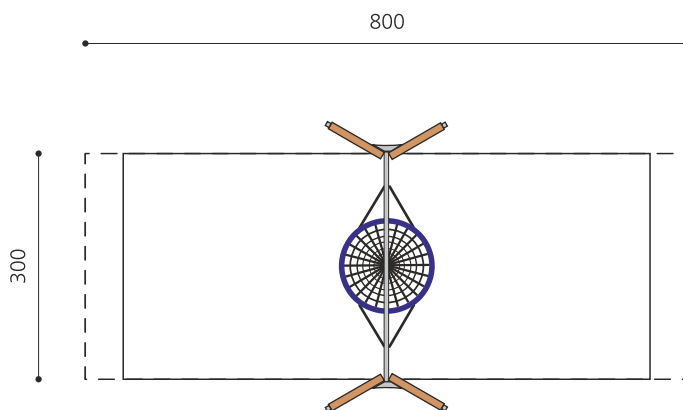

**Klassische Schaukel mit Nestkorb und unterhaltsamer Stahltraverse.** Miteinander schaukeln macht doppelt so viel Spass. Das extrem belastbare Original -Vogelnest ist besonders bei Schulhäusern und stark frequentierten Plätzen zu empfehlen. Netzkorb-schaukel Ø=120 cm, mit wartungsarmen bimbo Schwenklager und Absturz-sicherung, Gestell in Weisstanne KDI inkl. Stahlkonsolen zum Einbetonieren. Stahlrohrtraverse verzinkt.

Création HINNEN

<b>Artikelnummer</b>	<b>SC.080.2</b>
<b>Artikelname</b>	<b>Netzkorb-schaukel 120 in Holz-Metall</b>
Spielalter	4+
Fallhöhe	200 cm
Platzbedarf	800 x 430 cm
Fallschutz	Nach Norm SN EN 1176
Fallschutzfläche	21 (24) m <sup>2</sup>
Gerätemasse	330 x 165 x 260 cm
Fundamente	4 stk
Beton Total	0,55 m <sup>3</sup>
Schwerstes Teil	45 kg
Anzahl Monteure	2
Montagezeit Total	4 h
Ersatzteilgarantie	Lebenslang