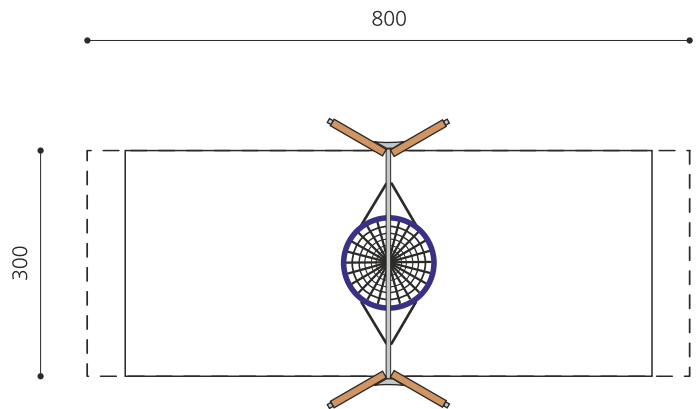

Klassische Schaukel mit Nestkorb und unterhaltsamer Stahltraverse. Miteinander schaukeln macht doppelt so viel Spass. Das extrem belastbare Original -Vogelnest ist besonders bei Schulhäusern und stark frequentierten Plätzen zu empfehlen. Netzkorb-schaukel mit wartungsarmen bimbo Schwenklager und Absturz-sicherung, Gestell in Weisstanne KDI inkl. Stahlkonsolen zum Einbetonieren. Stahlrohrtraverse verzinkt und farbig lackiert.

Création HINNEN

Artikelnummer	SC.080.2.C
Artikelname	Netzkorb-schaukel 120 Holz-Metall - color
Spielalter	4+
Fallhöhe	200 cm
Platzbedarf	800 x 430 cm
Fallschutz	Nach Norm SN EN 1176
Fallschutzfläche	21 (24) m ²
Gerätemasse	330 x 165 x 260 cm
Fundamente	4 stk
Beton Total	0,55 m ³
Schwerstes Teil	45 kg
Anzahl Monteure	2
Montagezeit Total	4 h
Ersatzteilgarantie	Lebenslang