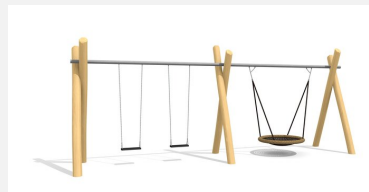

Klassische Schaukel mit Nestkorb und unterhaltsamer Stahltraverse. Miteinander schaukeln macht doppelt so viel Spass. Das extrem belastbare Original -Vogelnest ist besonders bei Schulhäusern und stark frequentierten Plätzen zu empfehlen. Netzkorb-schaukel mit wartungsarmen Schwenkhaken und Absturzsicherung, Gestell in natürlich gewachsenem Robinien Hartholz, Stahlrohr Traverse verzinkt.

Création HINNEN

Artikelnummer	SC.080.2.R
Artikelname	Netzkorb-schaukel 120 - nature
Spielalter	4+
Fallhöhe	200 cm
Platzbedarf	800 x 440 cm
Fallschutz	Nach Norm SN EN 1176
Fallschutzfläche	21 (24) m ²
Gerätemasse	330 x 165 x 260 cm
Fundamente	4 stk
Beton Total	1.08 m ³
Schwerstes Teil	100 kg
Anzahl Monteure	2
Montagezeit Total	4 h
Ersatzteilgarantie	Lebenslang

Andere Produkte dieser Gruppe

SC.080.1.R
Netzkorb-schaukel 100 - nature

SC.080.3.R
Nestschaukel 120 - nature

SC.080.32.R
Nestschaukel Kombination - nature