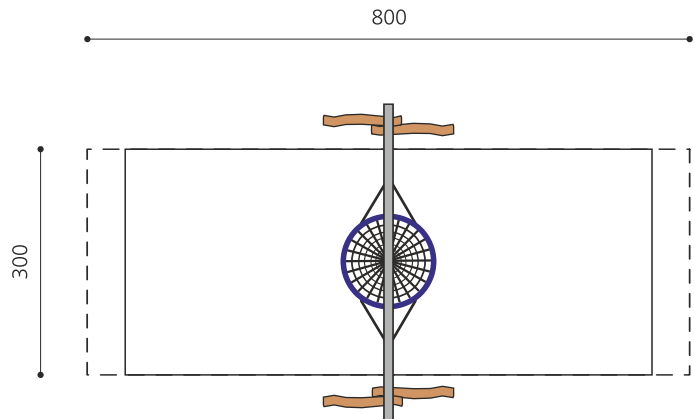

Klassische Schaukel mit Nestkorb und unterhaltsamer Stahltraverse. Miteinander schaukeln macht doppelt so viel Spass. Das extrem belastbare Original -Vogelnest ist besonders bei Schulhäusern und stark frequentierten Plätzen zu empfehlen. Netzkorb-schaukel mit wartungsarmen Schwenkhaken und Absturzsicherung, Gestell in natürlich gewachsenem Robinien Hartholz, Stahlrohr Traverse verzinkt.

Création HINNEN

Artikelnummer	SC.080.2.R
Artikelname	Netzkorb-schaukel 120 - nature
Spielalter	4+
Fallhöhe	200 cm
Platzbedarf	800 x 440 cm
Fallschutz	Nach Norm SN EN 1176
Fallschutzfläche	21 (24) m ²
Gerätemasse	330 x 165 x 260 cm
Fundamente	4 stk
Beton Total	1.08 m ³
Schwerstes Teil	100 kg
Anzahl Monteure	2
Montagezeit Total	4 h
Ersatzteilgarantie	Lebenslang