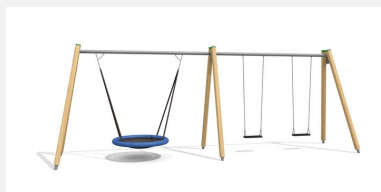

**Klassische Schaukel mit Vogelnest und unterhaltsamer Stahltraverse.** Miteinander schaukeln macht doppelt so viel Spass. Das extrem belastbare Original-Vogelnest ist besonders bei Schulhäusern und stark frequentierten Plätzen zu empfehlen. Original Nestschaukel Ø=120 cm, mit wartungsarmen bimbo Schwenklager und Absturzsicherung, Gestell in Weisstanne KDI inkl. Stahlkonsolen zum Einbetonieren. Stahlrohrtraverse verzinkt.

Création HINNEN

<b>Artikelnummer</b>	<b>SC.080.3</b>
<b>Artikelname</b>	<b>Nestschaukel 120 Holz-Metall</b>
Spielalter	4+
Fallhöhe	200 cm
Platzbedarf	800 x 430 cm
Fallschutz	Nach Norm SN EN 1176
Fallschutzfläche	21 (24) m <sup>2</sup>
Gerätemasse	330 x 165 x 260 cm
Fundamente	4 stk
Beton Total	0,55 m <sup>3</sup>
Schwerstes Teil	45 kg
Anzahl Monteure	2
Montagezeit Total	4 h
Ersatzteilgarantie	Lebenslang

Andere Produkte dieser Gruppe

SC.080.1  
Netzkorb-schaukel 100 in  
Holz-Metall

SC.080.2  
Netzkorb-schaukel 120 in  
Holz-Metall

SC.080.32  
Nestschaukel Kombination