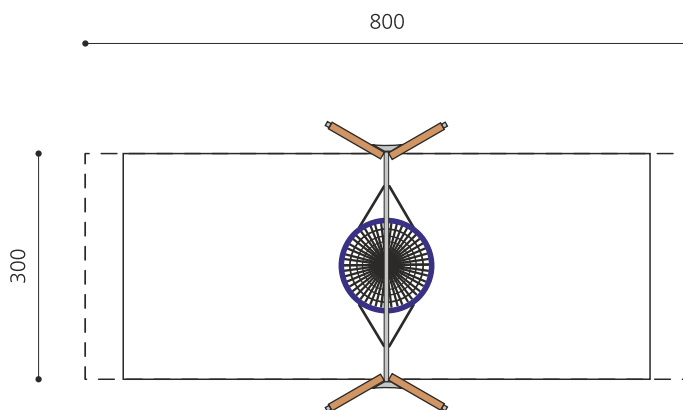

**Klassische Schaukel mit Vogelnest und unterhaltsamer Stahltraverse.** Miteinander schaukeln macht doppelt so viel Spass. Das extrem belastbare Original-Vogelnest ist besonders bei Schulhäusern und stark frequentierten Plätzen zu empfehlen. Original Nestschaukel Ø=120 cm, mit wartungsarmen bimbo Schwenklager und Absturzsicherung, Gestell in Weisstanne KDI inkl. Stahlkonsolen zum Einbetonieren. Stahlrohrtraverse verzinkt.

Création HINNEN

<b>Artikelnummer</b>	<b>SC.080.3</b>
<b>Artikelname</b>	<b>Nestschaukel 120 Holz-Metall</b>
Spielalter	4+
Fallhöhe	200 cm
Platzbedarf	800 x 430 cm
Fallschutz	Nach Norm SN EN 1176
Fallschutzfläche	21 (24) m <sup>2</sup>
Gerätemasse	330 x 165 x 260 cm
Fundamente	4 stk
Beton Total	0,55 m <sup>3</sup>
Schwerstes Teil	45 kg
Anzahl Monteure	2
Montagezeit Total	4 h
Ersatzteilgarantie	Lebenslang