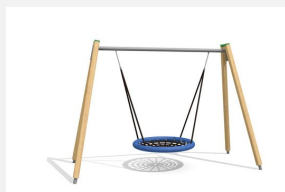

**Klassische Schaukel mit Vogelnest und unterhaltsamer Stahltraverse.** Miteinander schaukeln macht doppelt so viel Spass. Das extrem belastbare Original-Vogelnest ist besonders bei Schulhäusern und stark frequentierten Plätzen zu empfehlen. Original Nestschaukel Ø=120 cm, mit wartungsarmen bimbo Schwenklager und Absturzsicherung, Gestell in Weisstanne KDI inkl. Stahlkonsolen zum Einbetonieren. Stahlrohrtraverse verzinkt.

Création HINNEN

<b>Artikelnummer</b>	<b>SC.080.3</b>
<b>Artikelname</b>	<b>Nestschaukel 120 Holz-Metall</b>
Spielalter	4+
Fallhöhe	200 cm
Platzbedarf	800 x 430 cm
Fallschutz	Nach Norm SN EN 1176
Fallschutzfläche	21 (24) m <sup>2</sup>
Gerätemasse	330 x 165 x 260 cm
Fundamente	4 stk
Beton Total	0,55 m <sup>3</sup>
Schwerstes Teil	45 kg
Anzahl Monteure	2
Montagezeit Total	4 h
Ersatzteilgarantie	Lebenslang

Andere Produkte dieser Gruppe

SC.080.1  
Netzkorb-schaukel 100 in  
Holz-Metall

SC.080.2  
Netzkorb-schaukel 120 in  
Holz-Metall

SC.080.32  
Nestschaukel Kombination