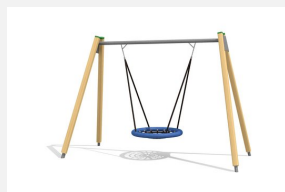

**Klassische Schaukel mit Vogelnest und unterhaltsamer Stahltraverse.** Miteinander schaukeln macht doppelt so viel Spass. Das extrem belastbare Original-Vogelnest ist besonders bei Schulhäusern und stark frequentierten Plätzen zu empfehlen. Original Nestschaukel Ø=120 cm, mit wartungsarmen bimbo Schwenklager und Absturzsicherung, Gestell in Weisstanne KDI inkl. Stahlkonsolen zum Einbetonieren. Stahlrohrtraverse verzinkt.

Création HINNEN

<b>Artikelnummer</b>	<b>SC.080.3</b>
<b>Artikelname</b>	<b>Nestschaukel 120 Holz-Metall</b>
Spielalter	4+
Fallhöhe	200 cm
Platzbedarf	800 x 430 cm
Fallschutz	Nach Norm SN EN 1176
Fallschutzfläche	21 (24) m <sup>2</sup>
Gerätemasse	330 x 165 x 260 cm
Fundamente	4 stk
Beton Total	0,55 m <sup>3</sup>
Schwerstes Teil	45 kg
Anzahl Monteure	2
Montagezeit Total	4 h
Ersatzteilgarantie	Lebenslang

Andere Produkte dieser Gruppe

SC.080.1  
Netzkorb-schaukel 100 in  
Holz-Metall

SC.080.2  
Netzkorb-schaukel 120 in  
Holz-Metall

SC.080.32  
Nestschaukel Kombination