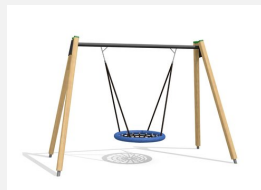

**Klassische Schaukel mit Vogelnest und unterhaltsamer Stahltraverse.** Miteinander schaukeln macht doppelt so viel Spass. Das extrem belastbare Original-Vogelnest ist besonders bei Schulhäusern und stark frequentierten Plätzen zu empfehlen. Original Nestschaukel Ø=120 cm, mit wartungsarmen bimbo Schwenklager und Absturzsicherung, Gestell in Weisstanne KDI inkl. Stahlkonsolen zum Einbetonieren. Stahlrohr Traverse verzinkt und farbig lackiert.

Création HINNEN

<b>Artikelnummer</b>	<b>SC.080.3.C</b>
<b>Artikelname</b>	<b>Nestschaukel 120 - color</b>
Spielalter	4+
Fallhöhe	200 cm
Platzbedarf	800 x 430 cm
Fallschutz	Nach Norm SN EN 1176
Fallschutzfläche	21 (24) m <sup>2</sup>
Gerätemasse	330 x 165 x 260 cm
Fundamente	4 stk
Beton Total	0,55 m <sup>3</sup>
Schwerstes Teil	45 kg
Anzahl Monteure	2
Montagezeit Total	4 h
Ersatzteilgarantie	Lebenslang

Andere Produkte dieser Gruppe

SC.080.1.C  
Netzkorbschaukel 100  
Holz-Metall - color

SC.080.2.C  
Netzkorbschaukel 120 Holz-Metall - color

SC.080.32.C  
Nestschaukel Kombination - color