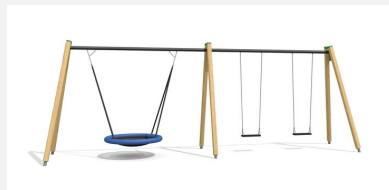

**Klassische Schaukel mit Vogelnest und unterhaltsamer Stahltraverse.** Miteinander schaukeln macht doppelt so viel Spass. Das extrem belastbare Original-Vogelnest ist besonders bei Schulhäusern und stark frequentierten Plätzen zu empfehlen. Original Nestschaukel Ø=120 cm, mit wartungsarmen bimbo Schwenklager und Absturzsicherung, Gestell in Weisstanne KDI inkl. Stahlkonsolen zum Einbetonieren. Stahlrohr Traverse verzinkt und farbig lackiert.

Création HINNEN

<b>Artikelnummer</b>	<b>SC.080.3.C</b>
<b>Artikelname</b>	<b>Nestschaukel 120 - color</b>
Spielalter	4+
Fallhöhe	200 cm
Platzbedarf	800 x 430 cm
Fallschutz	Nach Norm SN EN 1176
Fallschutzfläche	21 (24) m <sup>2</sup>
Gerätemasse	330 x 165 x 260 cm
Fundamente	4 stk
Beton Total	0,55 m <sup>3</sup>
Schwerstes Teil	45 kg
Anzahl Monteure	2
Montagezeit Total	4 h
Ersatzteilgarantie	Lebenslang

Andere Produkte dieser Gruppe

SC.080.1.C  
Netzkorbschaukel 100  
Holz-Metall - color

SC.080.2.C  
Netzkorbschaukel 120 Holz-Metall - color

SC.080.32.C  
Nestschaukel Kombination - color