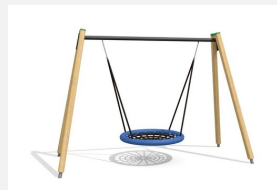

**Klassische Schaukel mit Vogelnest und unterhaltsamer Stahltraverse.** Miteinander schaukeln macht doppelt so viel Spass. Das extrem belastbare Original-Vogelnest ist besonders bei Schulhäusern und stark frequentierten Plätzen zu empfehlen. Original Nestschaukel Ø=120 cm, mit wartungsarmen bimbo Schwenklager und Absturzsicherung, Gestell in Weisstanne KDI inkl. Stahlkonsolen zum Einbetonieren. Stahlrohr Traverse verzinkt und farbig lackiert.

Création HINNEN

<b>Artikelnummer</b>	<b>SC.080.3.C</b>
<b>Artikelname</b>	<b>Nestschaukel 120 - color</b>
Spielalter	4+
Fallhöhe	200 cm
Platzbedarf	800 x 430 cm
Fallschutz	Nach Norm SN EN 1176
Fallschutzfläche	21 (24) m <sup>2</sup>
Gerätemasse	330 x 165 x 260 cm
Fundamente	4 stk
Beton Total	0,55 m <sup>3</sup>
Schwerstes Teil	45 kg
Anzahl Monteure	2
Montagezeit Total	4 h
Ersatzteilgarantie	Lebenslang

Andere Produkte dieser Gruppe

SC.080.1.C  
Netzkorbschaukel 100  
Holz-Metall - color

SC.080.2.C  
Netzkorbschaukel 120 Holz-Metall - color

SC.080.32.C  
Nestschaukel Kombination - color