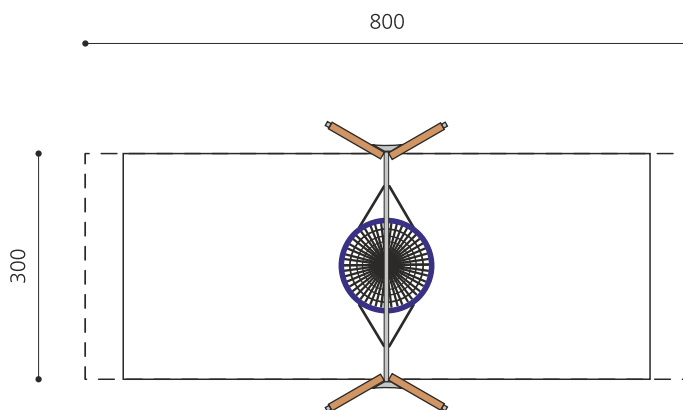

**Klassische Schaukel mit Vogelnest und unterhaltsamer Stahltraverse.** Miteinander schaukeln macht doppelt so viel Spass. Das extrem belastbare Original-Vogelnest ist besonders bei Schulhäusern und stark frequentierten Plätzen zu empfehlen. Original Nestschaukel Ø=120 cm, mit wartungsarmen bimbo Schwenklager und Absturzsicherung, Gestell in Weisstanne KDI inkl. Stahlkonsolen zum Einbetonieren. Stahlrohr Traverse verzinkt und farbig lackiert.

Création HINNEN

<b>Artikelnummer</b>	<b>SC.080.3.C</b>
<b>Artikelname</b>	<b>Nestschaukel 120 - color</b>
Spielalter	4+
Fallhöhe	200 cm
Platzbedarf	800 x 430 cm
Fallschutz	Nach Norm SN EN 1176
Fallschutzfläche	21 (24) m <sup>2</sup>
Gerätemasse	330 x 165 x 260 cm
Fundamente	4 stk
Beton Total	0,55 m <sup>3</sup>
Schwerstes Teil	45 kg
Anzahl Monteure	2
Montagezeit Total	4 h
Ersatzteilgarantie	Lebenslang