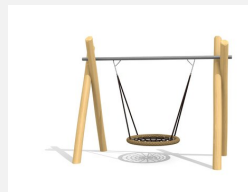

**Klassische Schaukel mit Vogelnest und unterhaltsamer Stahltraverse.** Miteinander schaukeln macht doppelt so viel Spass. Das extrem belastbare Original -Vogelnest ist besonders bei Schulhäusern und stark frequentierten Plätzen zu empfehlen. Original Nestschaukel Ø=120 cm, mit wartungsarmen bimbo Schwenklager und Absturzsicherung, Gestell in natürlich gewachsenem Robinien Hartholz, Stahlrohrtraverse verzinkt.

Création HINNEN

<b>Artikelnummer</b>	<b>SC.080.3.R</b>
<b>Artikelname</b>	<b>Nestschaukel 120 - nature</b>
Spielalter	4+
Fallhöhe	200 cm
Platzbedarf	800 x 440 cm
Fallschutz	Nach Norm SN EN 1176
Fallschutzfläche	21 (24) m <sup>2</sup>
Gerätemasse	420 x 170 x 290 cm
Fundamente	4 stk
Beton Total	1.08 m <sup>3</sup>
Schwerstes Teil	100 kg
Anzahl Monteure	2
Montagezeit Total	4 h
Ersatzteilgarantie	Lebenslang

Andere Produkte dieser Gruppe

SC.080.1.R  
Netzkorbschaukel 100 - nature

SC.080.2.R  
Netzkorbschaukel 120 - nature

SC.080.32.R  
Nestschaukel Kombination - nature