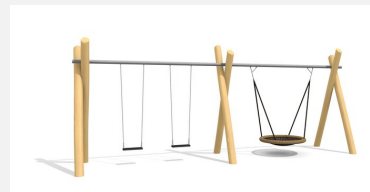

**Klassische Schaukel mit Vogelnest und unterhaltsamer Stahltraverse.** Miteinander schaukeln macht doppelt so viel Spass. Das extrem belastbare Original -Vogelnest ist besonders bei Schulhäusern und stark frequentierten Plätzen zu empfehlen. Original Nestschaukel Ø=120 cm, mit wartungsarmen bimbo Schwenklager und Absturzsicherung, Gestell in natürlich gewachsenem Robinien Hartholz, Stahlrohrtraverse verzinkt.

Création HINNEN

<b>Artikelnummer</b>	<b>SC.080.3.R</b>
<b>Artikelname</b>	<b>Nestschaukel 120 - nature</b>
Spielalter	4+
Fallhöhe	200 cm
Platzbedarf	800 x 440 cm
Fallschutz	Nach Norm SN EN 1176
Fallschutzfläche	21 (24) m <sup>2</sup>
Gerätemasse	420 x 170 x 290 cm
Fundamente	4 stk
Beton Total	1.08 m <sup>3</sup>
Schwerstes Teil	100 kg
Anzahl Monteure	2
Montagezeit Total	4 h
Ersatzteilgarantie	Lebenslang

Andere Produkte dieser Gruppe

SC.080.1.R  
Netzkorbschaukel 100 - nature

SC.080.2.R  
Netzkorbschaukel 120 - nature

SC.080.32.R  
Nestschaukel Kombination - nature