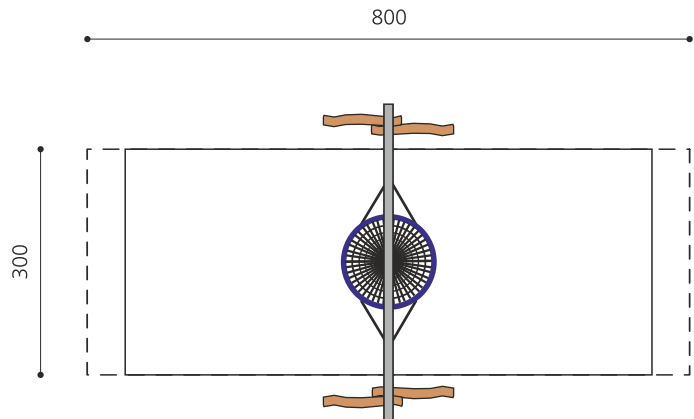

**Klassische Schaukel mit Vogelnest und unterhaltsamer Stahltraverse.** Miteinander schaukeln macht doppelt so viel Spass. Das extrem belastbare Original -Vogelnest ist besonders bei Schulhäusern und stark frequentierten Plätzen zu empfehlen. Original Nestschaukel Ø=120 cm, mit wartungsarmen bimbo Schwenklager und Absturzsicherung, Gestell in natürlich gewachsenem Robinien Hartholz, Stahlrohrtraverse verzinkt.

Création HINNEN

<b>Artikelnummer</b>	<b>SC.080.3.R</b>
<b>Artikelname</b>	<b>Nestschaukel 120 - nature</b>
Spielalter	4+
Fallhöhe	200 cm
Platzbedarf	800 x 440 cm
Fallschutz	Nach Norm SN EN 1176
Fallschutzfläche	21 (24) m <sup>2</sup>
Gerätemasse	420 x 170 x 290 cm
Fundamente	4 stk
Beton Total	1.08 m <sup>3</sup>
Schwerstes Teil	100 kg
Anzahl Monteure	2
Montagezeit Total	4 h
Ersatzteilgarantie	Lebenslang