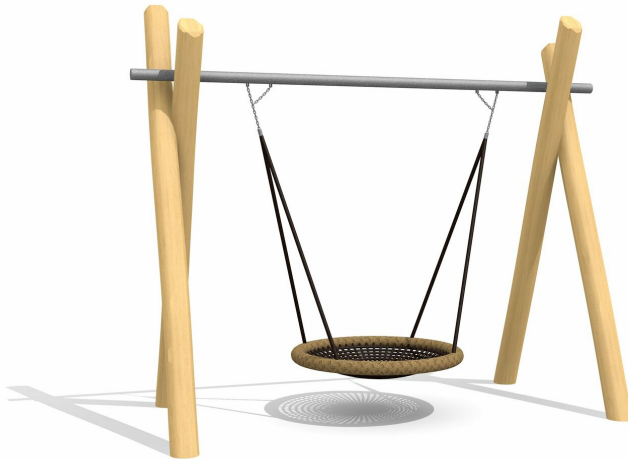

**Klassische Schaukel mit Vogelnest und unterhaltsamer Stahltraverse.** Miteinander schaukeln macht doppelt so viel Spass. Das extrem belastbare Original -Vogelnest ist besonders bei Schulhäusern und stark frequentierten Plätzen zu empfehlen. Original Nestschaukel Ø=120 cm, mit wartungsarmen bimbo Schwenklager und Absturzsicherung, Gestell in natürlich gewachsenem Robinien Hartholz, Stahlrohrtraverse verzinkt.

Création HINNEN

<b>Artikelnummer</b>	<b>SC.080.3.R</b>
<b>Artikelname</b>	<b>Nestschaukel 120 - nature</b>
Spielalter	4+
Fallhöhe	200 cm
Platzbedarf	800 x 440 cm
Fallschutz	Nach Norm SN EN 1176
Fallschutzfläche	21 (24) m <sup>2</sup>
Gerätemasse	420 x 170 x 290 cm
Fundamente	4 stk
Beton Total	1.08 m <sup>3</sup>
Schwerstes Teil	100 kg
Anzahl Monteure	2
Montagezeit Total	4 h
Ersatzteilgarantie	Lebenslang

Andere Produkte dieser Gruppe

SC.080.1.R  
Netzkorbschaukel 100 - nature

SC.080.2.R  
Netzkorbschaukel 120 - nature

SC.080.32.R  
Nestschaukel Kombination - nature