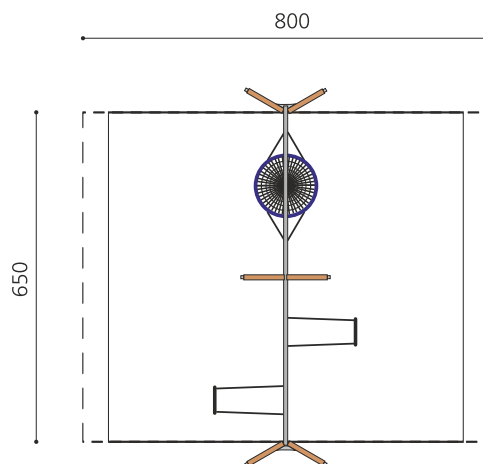

Kleine Schaukelkombination mit Stahltraverse. Miteinander schaukeln macht doppelt so viel Spass. Das extrem belastbare Original-Vogelnest ist besonders bei Schulhäusern und stark frequentierten Plätzen zu empfehlen. Original Nestschaukel Ø=120 cm, mit wartungsarmen bimbo Schwenklager und Absturzsicherung, 2 Stk. Gummi Schaukelsitze, Gestell in Weisstanne KDI inkl. Stahlkonsolen zum Einbetonieren. Stahlrohrtraverse verzinkt.

Création HINNEN

Artikelnummer	SC.080.32
Artikelname	Nestschaukel Kombination
Spielalter	4+
Fallhöhe	200 cm
Platzbedarf	800 x 780 cm
Fallschutz	Nach Norm SN EN 1176
Fallschutzfläche	45.5 (52) m ²
Gerätemasse	660 x 165 x 260 cm
Fundamente	6 stk
Beton Total	0.83 m ³
Schwerstes Teil	45 kg
Anzahl Monteure	2
Montagezeit Total	6 h
Ersatzteilgarantie	Lebenslang