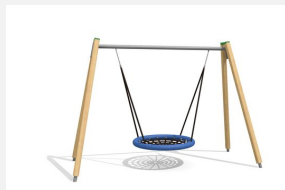

Kleine Schaukelkombination mit Stahltraverse. Miteinander schaukeln macht doppelt so viel Spass. Das extrem belastbare Original-Vogelnest ist besonders bei Schulhäusern und stark frequentierten Plätzen zu empfehlen. Original Nestschaukel Ø=120 cm, mit wartungsarmen bimbo Schwenklager und Absturzsicherung, 2 Stk. Gummi Schaukelsitze, Gestell in Weisstanne KDI inkl. Stahlkonsolen zum Einbetonieren. Stahlrohrtraverse verzinkt.

Création HINNEN

Artikelnummer	SC.080.32
Artikelname	Nestschaukel Kombination
Spielalter	4+
Fallhöhe	200 cm
Platzbedarf	800 x 780 cm
Fallschutz	Nach Norm SN EN 1176
Fallschutzfläche	45.5 (52) m ²
Gerätemasse	660 x 165 x 260 cm
Fundamente	6 stk
Beton Total	0.83 m ³
Schwerstes Teil	45 kg
Anzahl Monteure	2
Montagezeit Total	6 h
Ersatzteilgarantie	Lebenslang

Andere Produkte dieser Gruppe

SC.080.1
Netzkorb-schaukel 100 in
Holz-Metall

SC.080.2
Netzkorb-schaukel 120 in
Holz-Metall

SC.080.3
Nestschaukel 120 Holz-
Metall