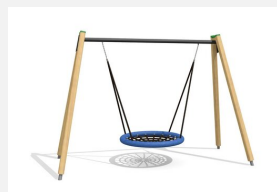

**Kleine Schaukelkombination mit Stahltraverse.** Miteinander schaukeln macht doppelt so viel Spass. Das extrem belastbare Original-Vogelnest ist besonders bei Schulhäusern und stark frequentierten Plätzen zu empfehlen. Original Nestschaukel Ø=120 cm, mit wartungsarmen bimbo Schwenklager und Absturzsicherung, 2 Stk. Gummi Schaukelsitze, Gestell in Weisstanne KDI inkl. Stahlkonsolen zum Einbetonieren. Stahlrohrtraverse verzinkt und farbig lackiert.

Création HINNEN

<b>Artikelnummer</b>	<b>SC.080.32.C</b>
<b>Artikelname</b>	<b>Nestschaukel Kombination - color</b>
Spielalter	4+
Fallhöhe	200 cm
Platzbedarf	800 x 780 cm
Fallschutz	Nach Norm SN EN 1176
Fallschutzfläche	45.5 (52) m <sup>2</sup>
Gerätemasse	660 x 165 x 260 cm
Fundamente	6 stk
Beton Total	0.83 m <sup>3</sup>
Schwerstes Teil	45 kg
Anzahl Monteure	2
Montagezeit Total	6 h
Ersatzteilgarantie	Lebenslang

Andere Produkte dieser Gruppe

SC.080.1.C  
Netzkorbschaukel 100  
Holz-Metall - color

SC.080.2.C  
Netzkorbschaukel 120 Holz-Metall - color

SC.080.3.C  
Nestschaukel 120 - color