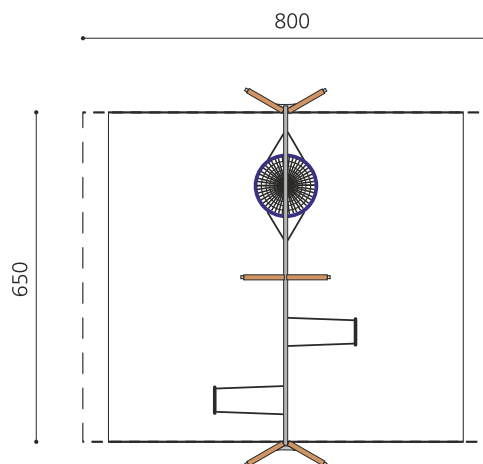

**Kleine Schaukelkombination mit Stahltraverse.** Miteinander schaukeln macht doppelt so viel Spass. Das extrem belastbare Original-Vogelnest ist besonders bei Schulhäusern und stark frequentierten Plätzen zu empfehlen. Original Nestschaukel Ø=120 cm, mit wartungsarmen bimbo Schwenklager und Absturzsicherung, 2 Stk. Gummi Schaukelsitze, Gestell in Weisstanne KDI inkl. Stahlkonsolen zum Einbetonieren. Stahlrohrtraverse verzinkt und farbig lackiert.

Création HINNEN

<b>Artikelnummer</b>	<b>SC.080.32.C</b>
<b>Artikelname</b>	<b>Nestschaukel Kombination - color</b>
Spielalter	4+
Fallhöhe	200 cm
Platzbedarf	800 x 780 cm
Fallschutz	Nach Norm SN EN 1176
Fallschutzfläche	45.5 (52) m <sup>2</sup>
Gerätemasse	660 x 165 x 260 cm
Fundamente	6 stk
Beton Total	0.83 m <sup>3</sup>
Schwerstes Teil	45 kg
Anzahl Monteure	2
Montagezeit Total	6 h
Ersatzteilgarantie	Lebenslang