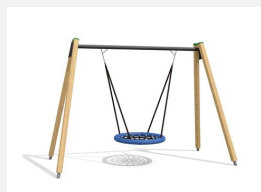

**Kleine Schaukelkombination mit Stahltraverse.** Miteinander schaukeln macht doppelt so viel Spass. Das extrem belastbare Original-Vogelnest ist besonders bei Schulhäusern und stark frequentierten Plätzen zu empfehlen. Original Nestschaukel Ø=120 cm, mit wartungsarmen bimbo Schwenklager und Absturzsicherung, 2 Stk. Gummi Schaukelsitze, Gestell in Weisstanne KDI inkl. Stahlkonsolen zum Einbetonieren. Stahlrohrtraverse verzinkt und farbig lackiert.

Création HINNEN

<b>Artikelnummer</b>	<b>SC.080.32.C</b>
<b>Artikelname</b>	<b>Nestschaukel Kombination - color</b>
Spielalter	4+
Fallhöhe	200 cm
Platzbedarf	800 x 780 cm
Fallschutz	Nach Norm SN EN 1176
Fallschutzfläche	45.5 (52) m <sup>2</sup>
Gerätemasse	660 x 165 x 260 cm
Fundamente	6 stk
Beton Total	0.83 m <sup>3</sup>
Schwerstes Teil	45 kg
Anzahl Monteure	2
Montagezeit Total	6 h
Ersatzteilgarantie	Lebenslang

Andere Produkte dieser Gruppe

SC.080.1.C  
Netzkorbschaukel 100  
Holz-Metall - color

SC.080.2.C  
Netzkorbschaukel 120 Holz-Metall - color

SC.080.3.C  
Nestschaukel 120 - color