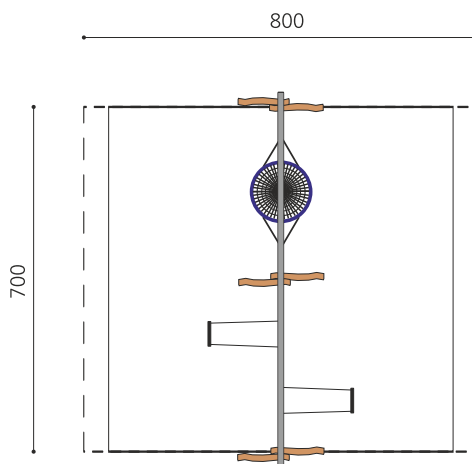

Kleine Schaukelkombination mit Stahltraverse. Miteinander schaukeln macht doppelt so viel Spass. Das extrem belastbare Original-Vogelnest ist besonders bei Schulhäusern und stark frequentierten Plätzen zu empfehlen. Original Nestschaukel Ø=120 cm, mit wartungsarmen bimbo Schwenklager und Absturzsicherung, 2 Stk. Gummi Schaukelsitze, Gestell in natürlich gewachsenem Robinien Hartholz, Stahlrohrtraverse verzinkt.

Création HINNEN

Artikelnummer	SC.080.32.R
Artikelname	Nestschaukel Kombination - nature
Spielalter	4+
Fallhöhe	200 cm
Platzbedarf	810 x 800 cm
Fallschutz	Nach Norm SN EN 1176
Fallschutzfläche	49 (56) m ²
Gerätemasse	660 x 165 x 260 cm
Fundamente	6 stk
Beton Total	1.62 m ³
Schwerstes Teil	100 kg
Anzahl Monteure	2
Montagezeit Total	6 h
Ersatzteilgarantie	Lebenslang