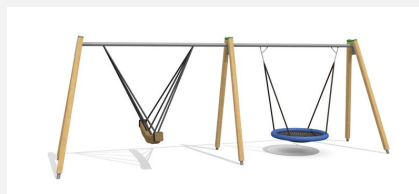

Balancieren und Schaukeln in einem. Ein abenteuerliches Schaukelvergnügen. Die Wikingerschaukel fördert die aktive Bewegung im Zusammenspiel. Seilschaukel mit grobem PP-Seil Ø=16 cm, schwarze Aufhängeseile, wartungsarme Schwenklager, in Weisstanne KDI inkl. Stahlkonsolen zum Einbetonieren, Stahltraverse verzinkt.

Création HINNEN

Artikelnummer	SC.084.3
Artikelname	Wikingerschaukel
Spielalter	4+
Fallhöhe	230 cm
Platzbedarf	800 x 430 cm
Fallschutz	Nach Norm SN EN 1176
Fallschutzfläche	21 (24) m ²
Gerätemasse	370 x 170 x 280 cm
Fundamente	4 stk
Beton Total	0,55 m ³
Schwerstes Teil	50 kg
Anzahl Monteure	2
Montagezeit Total	4 h
Ersatzteilgarantie	Lebenslang
Spezielles	Andere Ausführungen auf Anfrage

Andere Produkte dieser Gruppe

SC.084.40
Wikinger-Nestschaukel Kombination