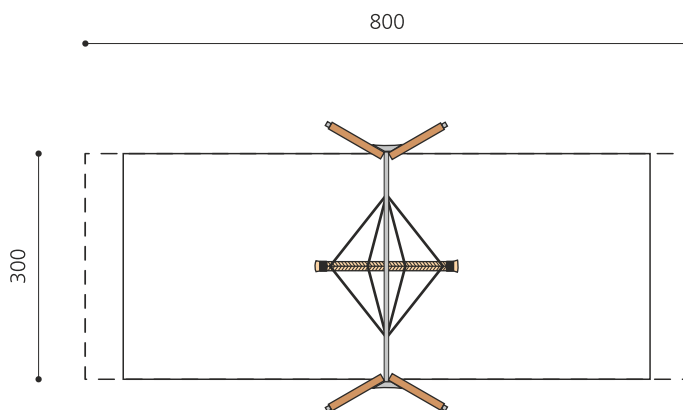

Balancieren und Schaukeln in einem. Ein abenteuerliches Schaukelvergnügen. Die Wikingerschaukel fördert die aktive Bewegung im Zusammenspiel. Seilschaukel mit grobem PP-Seil Ø=16 cm, schwarze Aufhängeseile, wartungsarme Schwenklager, in Weisstanne KDI inkl. Stahlkonsolen zum Einbetonieren, Stahltraverse verzinkt.

Création HINNEN

Artikelnummer	SC.084.3
Artikelname	Wikingerschaukel
Spielalter	4+
Fallhöhe	230 cm
Platzbedarf	800 x 430 cm
Fallschutz	Nach Norm SN EN 1176
Fallschutzfläche	21 (24) m ²
Gerätemasse	370 x 170 x 280 cm
Fundamente	4 stk
Beton Total	0,55 m ³
Schwerstes Teil	50 kg
Anzahl Monteure	2
Montagezeit Total	4 h
Ersatzteilgarantie	Lebenslang
Spezielles	Andere Ausführungen auf Anfrage