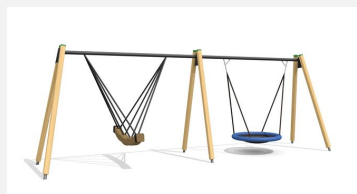

Balancieren und Schaukeln in einem. Ein abenteuerliches Schaukelvergnügen. Die Wikingerschaukel fördert die aktive Bewegung im Zusammenspiel. Seilschaukel mit grobem PP-Seil Ø=16 cm, schwarze Aufhängeseile, wartungsarme Schwenklager, in Weisstanne KDI inkl. Stahlkonsolen zum Einbetonieren. Stahltraverse verzinkt und lackiert nach Farbkarte.

Création HINNEN

Artikelnummer	SC.084.3.C
Artikelname	Wikingerschaukel - color
Spielalter	4+
Fallhöhe	230 cm
Platzbedarf	800 x 430 cm
Fallschutz	Nach Norm SN EN 1176
Fallschutzfläche	21 (24) m ²
Gerätemasse	370 x 170 x 280 cm
Fundamente	4 stk
Beton Total	0,55 m ³
Schwerstes Teil	50 kg
Anzahl Monteure	2
Montagezeit Total	4 h
Ersatzteilgarantie	Lebenslang
Spezielles	Andere Ausführungen auf Anfrage

Andere Produkte dieser Gruppe

SC.084.40.C
Wikinger-Nestschaukel
Kombination - color