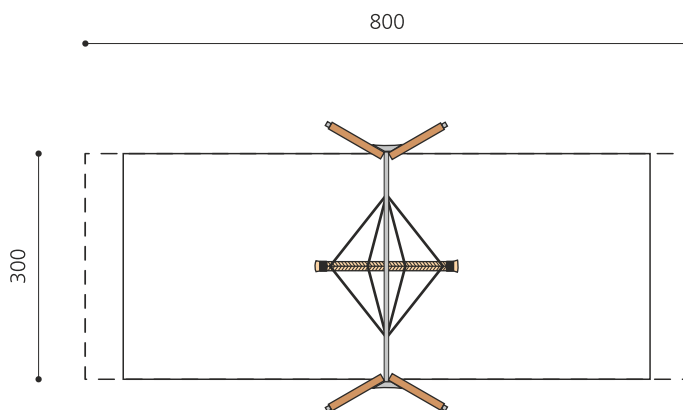

Balancieren und Schaukeln in einem. Ein abenteuerliches Schaukelvergnügen. Die Wikingerschaukel fördert die aktive Bewegung im Zusammenspiel. Seilschaukel mit grobem PP-Seil Ø=16 cm, schwarze Aufhängeseile, wartungsarme Schwenklager, in Weisstanne KDI inkl. Stahlkonsolen zum Einbetonieren. Stahltraverse verzinkt und lackiert nach Farbkarte.

Création HINNEN

Artikelnummer	SC.084.3.C
Artikelname	Wikingerschaukel - color
Spielalter	4+
Fallhöhe	230 cm
Platzbedarf	800 x 430 cm
Fallschutz	Nach Norm SN EN 1176
Fallschutzfläche	21 (24) m ²
Gerätemasse	370 x 170 x 280 cm
Fundamente	4 stk
Beton Total	0,55 m ³
Schwerstes Teil	50 kg
Anzahl Monteure	2
Montagezeit Total	4 h
Ersatzteilgarantie	Lebenslang
Spezielles	Andere Ausführungen auf Anfrage