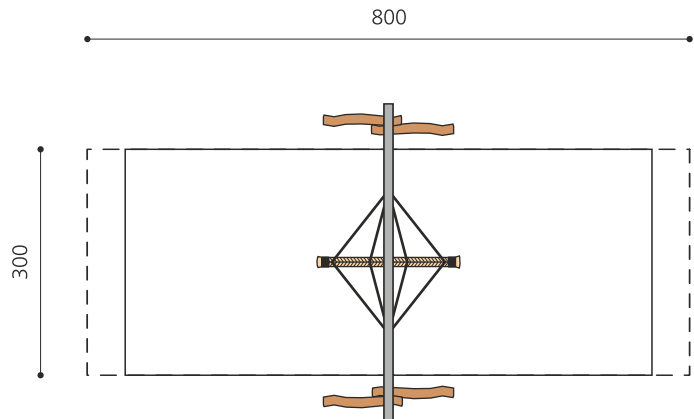

**Balancieren und Schaukeln in einem.** Ein abenteuerliches Schaukelvergnügen. Die Wikingerschaukel fördert die aktive Bewegung im Zusammenspiel. Seilschaukel mit grobem PP-Seil Ø=16 cm, schwarze Aufhängeseile, wartungsarme Schwenklager, Stützen in Robinie natürlich gewachsen, Stahltraverse verzinkt.

Création HINNEN

<b>Artikelnummer</b>	<b>SC.084.3.R</b>
<b>Artikelname</b>	<b>Wikingerschaukel - nature</b>
Spielalter	4+
Fallhöhe	230 cm
Platzbedarf	800 x 345 cm
Fallschutz	Nach Norm SN EN 1176
Fallschutzfläche	21 (24) m <sup>2</sup>
Gerätemasse	370 x 170 x 280 cm
Fundamente	4 stk
Beton Total	1.08 m <sup>3</sup>
Schwerstes Teil	100 kg
Anzahl Monteure	2
Montagezeit Total	4 h
Ersatzteilgarantie	Lebenslang
Spezielles	Andere Ausführungen auf Anfrage