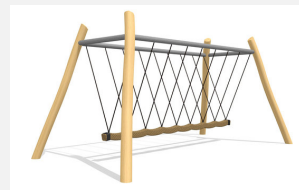

**Balancieren und Schaukeln in einem.** Ein abenteuerliches Schaukelvergnügen. Die Wikingerschaukel fördert die aktive Bewegung im Zusammenspiel. Seilschaukel mit grobem PP-Seil Ø=16 cm, schwarze Aufhängeseile, wartungsarme Schwenklager, Stützen in Robinie natürlich gewachsen, Stahltraverse verzinkt.

Création HINNEN

<b>Artikelnummer</b>	<b>SC.084.3.R</b>
<b>Artikelname</b>	<b>Wikingerschaukel - nature</b>
Spielalter	4+
Fallhöhe	230 cm
Platzbedarf	800 x 345 cm
Fallschutz	Nach Norm SN EN 1176
Fallschutzfläche	21 (24) m <sup>2</sup>
Gerätemasse	370 x 170 x 280 cm
Fundamente	4 stk
Beton Total	1.08 m <sup>3</sup>
Schwerstes Teil	100 kg
Anzahl Monteure	2
Montagezeit Total	4 h
Ersatzteilgarantie	Lebenslang
Spezielles	Andere Ausführungen auf Anfrage

Andere Produkte dieser Gruppe

SC.084.40.R  
Wikinger-Nestschaukel  
Kombination - nature

SC.084.8.R  
8er Wikingerschaukel - nature