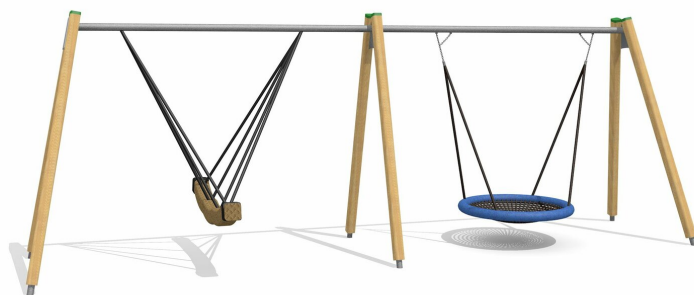

Gruppenschaukelkombination mit Stahltraverse. Ein abenteuerliches Schaukelvergnügen. Die Wikingerschaukel fördert die aktive Bewegung im Zusammenspiel. Seilschaukel mit grobem PP-Seil Ø=16 cm, schwarze Aufhängeseile, Original Nestschaukel Ø=120 cm, wartungsarme Schwenklager, in Weisstanne KDI inkl. Stahlkonsolen zum Einbetonieren, Stahltraverse verzinkt.

Création HINNEN

Artikelnummer	SC.084.40
Artikelname	Wikinger-Nestschaukel Kombination
Spielalter	4+
Fallhöhe	230 cm
Platzbedarf	800 x 780 cm
Fallschutz	Nach Norm SN EN 1176
Fallschutzfläche	45.5 (52) m ²
Gerätemasse	780 x 170 x 290 cm
Fundamente	6 stk
Beton Total	0.83 m ³
Schwerstes Teil	50 kg
Anzahl Monteure	2
Montagezeit Total	6 h
Ersatzteilgarantie	Lebenslang
Spezielles	Andere Ausführungen auf Anfrage

Andere Produkte dieser Gruppe

SC.084.3
Wikingerschaukel