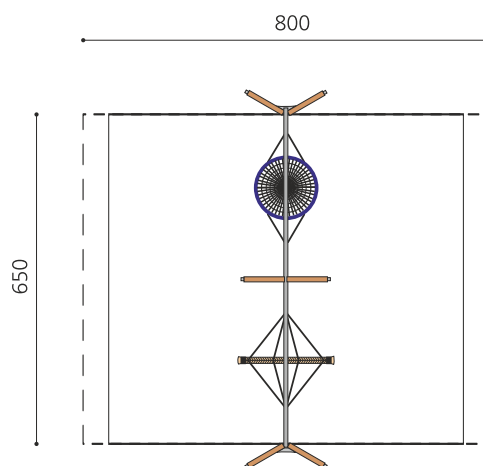

Gruppenschaukelkombination mit Stahltraverse. Ein abenteuerliches Schaukelvergnügen. Die Wikingerschaukel fördert die aktive Bewegung im Zusammenspiel. Seilschaukel mit grobem PP-Seil Ø=16 cm, schwarze Aufhängeseile, Original Nestschaukel Ø=120 cm, wartungsarme Schwenklager, in Weisstanne KDI inkl. Stahlkonsolen zum Einbetonieren, Stahltraverse verzinkt.

Création HINNEN

Artikelnummer	SC.084.40
Artikelname	Wikinger-Nestschaukel Kombination
Spielalter	4+
Fallhöhe	230 cm
Platzbedarf	800 x 780 cm
Fallschutz	Nach Norm SN EN 1176
Fallschutzfläche	45.5 (52) m ²
Gerätemasse	780 x 170 x 290 cm
Fundamente	6 stk
Beton Total	0.83 m ³
Schwerstes Teil	50 kg
Anzahl Monteure	2
Montagezeit Total	6 h
Ersatzteilgarantie	Lebenslang
Spezielles	Andere Ausführungen auf Anfrage