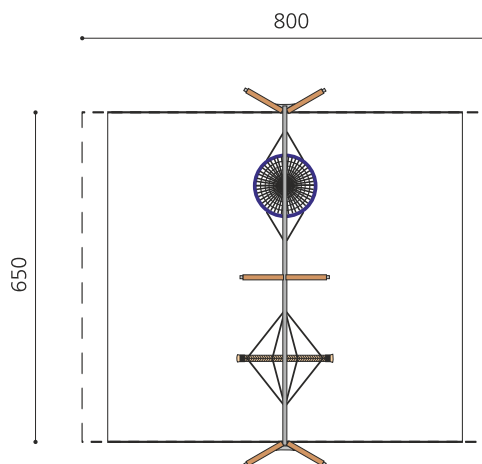

Gruppenschaukelkombination mit Stahltraverse. Ein abenteuerliches Schaukelvergnügen. Die Wikingerschaukel fördert die aktive Bewegung im Zusammenspiel. Seilschaukel mit grobem PP-Seil Ø=16 cm, schwarze Aufhängeseile, Original Nestschaukel Ø=120 cm, wartungsarme Schwenklager, in Weisstanne KDI inkl. Stahlkonsolen zum Einbetonieren. Stahltraverse verzinkt und lackiert nach Farbkarte.

Création HINNEN

Artikelnummer	SC.084.40.C
Artikelname	Wikinger-Nestschaukel Kombination - color
Spielalter	4+
Fallhöhe	230 cm
Platzbedarf	800 x 780 cm
Fallschutz	Nach Norm SN EN 1176
Fallschutzfläche	45.5 (52) m ²
Gerätemasse	780 x 170 x 290 cm
Fundamente	6 stk
Beton Total	0.83 m ³
Schwerstes Teil	50 kg
Anzahl Monteure	2
Montagezeit Total	2 h
Ersatzteilgarantie	Lebenslang
Spezielles	Andere Ausführungen auf Anfrage