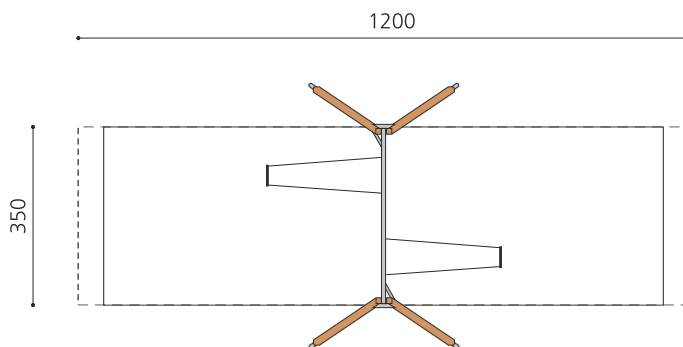

**Extra hoch! So macht schaukeln Spass.** Ein cooles Spielgerät! Das Gefühl vom Fliegen wird hier Wirklichkeit. Der richtige Einbau und Bodenbelag sind besonders wichtig. Unterschiedliche Gestellvarianten. Schaukelhöhe: 450 cm. Gummi Schaukelsitze mit Edelstahlketten, verstärktes Holz-Metall Gestell mit wartungsarmen bimbo Schwenklager, Stützen in Weisstanne KDI mit Stahlkonsolen, Stahrohrtraverse verzinkt.

Création HINNEN

<b>Artikelnummer</b>	<b>SC.090</b>
<b>Artikelname</b>	<b>XL Kettenschaukel Holz-Metall</b>
Spielalter	6+
Fallhöhe	250 cm
Platzbedarf	1200 x 570 cm
Fallschutz	Nach Norm SN EN 1176
Fallschutzfläche	38.5 (42) m <sup>2</sup>
Gerätemasse	510 x 465 x 290 cm
Fundamente	4 stk
Beton Total	0.55 m <sup>3</sup>
Schwerstes Teil	50 kg
Anzahl Monteure	2
Montagezeit Total	4 h
Ersatzteilgarantie	Lebenslang

Andere Produkte dieser Gruppe

SC.090.2  
XL Romantischaukel 450  
Holz-Metall

SC.090.2.C  
XL Romantik Schaukel  
Holz-Metall - color

SC.090.C  
XL Kettenschaukel  
Holz-Metall - color