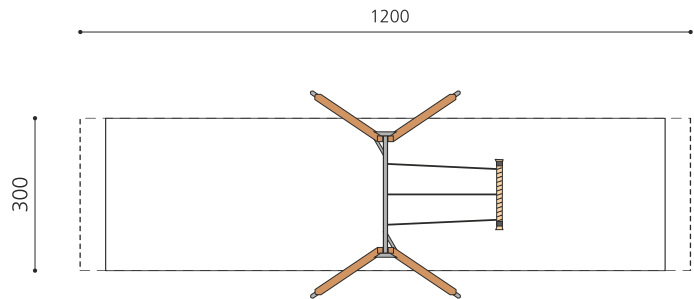

Extra hoch! Mit bequemen Schaukelsitz. Ein cooles Spielgerät! Das Gefühl vom Fliegen wird hier Wirklichkeit. Bei der Romantischaukel kommen alle ins Schwitzen. Der richtige Einbau und Bodenbelag sind besonders wichtig. Unterschiedliche Gestellvarianten. Schaukelhöhe: 450 cm. Partnersitz mit PP-Seilschaukel, verstärktes Holz-Metall-Gestell mit wartungsarmen bimbo Schwenklager, Stützen in Weisstanne KDI mit Stahlkonsolen, Stahrohrtraverse verzinkt.

Création HINNEN

Artikelnummer	SC.090.2
Artikelname	XL Romantischaukel 450 Holz-Metall
Spielalter	6+
Fallhöhe	250 cm
Platzbedarf	1200 x 450 cm
Fallschutz	Nach Norm SN EN 1176
Fallschutzfläche	33 (36) m ²
Gerätemasse	510 x 465 x 290 cm
Fundamente	2 stk
Beton Total	1.1 m ³
Schwerstes Teil	50 kg
Anzahl Monteure	2
Montagezeit Total	6 h
Ersatzteilgarantie	Lebenslang