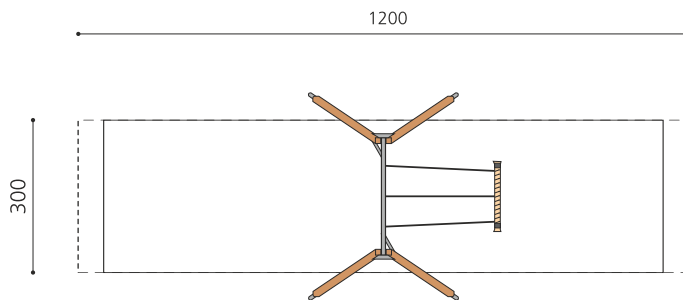

Extra hoch! Mit bequemen Schaukelsitz. Ein cooles Spielgerät! Das Gefühl vom Fliegen wird hier Wirklichkeit. Bei der Romantischaukel kommen alle ins Schwitzen. Der richtige Einbau und Bodenbelag sind besonders wichtig. Unterschiedliche Gestellvarianten. Schaukelhöhe: 450 cm. Partnersitz mit PP-Seilschaukel, verstärktes Holz-Metall-Gestell mit wartungsarmen bimbo Schwenklager, Stützen in Weisstanne KDI mit Stahlkonsolen, Stahrohrtraverse verzinkt und zusätzlich farbig lackiert.

classic

color

nature

Création HINNEN

Artikelnummer SC.090.2.C
Artikelname XL Romantik Schaukel Holz-Metall - color

Spielalter 6+
Fallhöhe 250 cm
Platzbedarf 1200 x 450 cm
Fallschutz Nach Norm SN EN 1176
Fallschutzfläche 33 (36) m²
Gerätemasse 510 x 465 x 290 cm
Fundamente 2 stk
Beton Total 1.1 m³
Schwerstes Teil 50 kg
Anzahl Monteure 2
Montagezeit Total 6 h
Ersatzteilgarantie Lebenslang