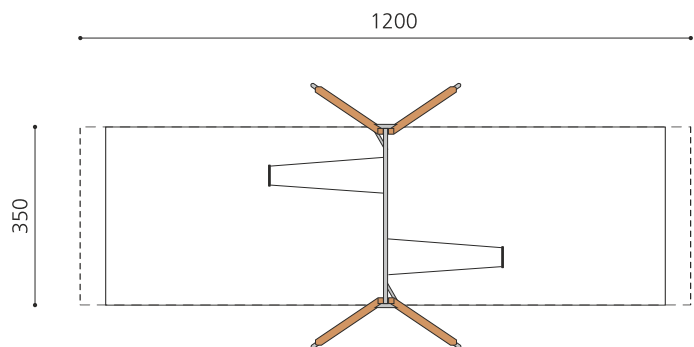

Extra hoch! So macht Schaukeln Spass. Ein cooles Spielgerät! Das Gefühl vom Fliegen wird hier Wirklichkeit. Der richtige Einbau und Bodenbelag sind besonders wichtig. Unterschiedliche Gestellvarianten. Schaukelhöhe: 450 cm. Gummi Schaukelsitze mit Edelstahlketten, verstärktes Holz-Metall-Gestell mit wartungsarmen bimbo Schwenklager, Stützen in Weisstanne KDI mit Stahlkonsolen, Stahrohrtraverse verzinkt und zusätzlich farbig lackiert.

Création HINNEN

Artikelnummer	SC.090.C
Artikelname	XL Kettenschaukel Holz-Metall - color
Spielalter	6+
Fallhöhe	250 cm
Platzbedarf	1200 x 570 cm
Fallschutz	Nach Norm SN EN 1176
Fallschutzfläche	38.5 (42) m ²
Gerätemasse	510 x 465 x 290 cm
Fundamente	4 stk
Beton Total	0.55 m ³
Schwerstes Teil	50 kg
Anzahl Monteure	2
Montagezeit Total	6 h
Ersatzteilgarantie	Lebenslang