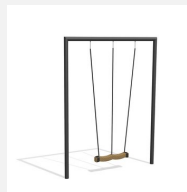

**Extra hoch! Mit bequemen Schaukelsitz.** Ein cooles Spielgerät! Das Gefühl vom Fliegen wird hier Wirklichkeit. Bei der Romantischaukel kommen alle ins Schwitzen. Der richtige Einbau und Bodenbelag sind besonders wichtig. Unterschiedliche Gestellvarianten. Schaukelhöhe: 450 cm. Partnersitz mit PP-Seilschaukel, wartungsarme bimbo Schwenklager, Gestell in Stahl verzinkt.

steel

color

Création HINNEN

<b>Artikelnummer</b>	<b>SC.091.2</b>
<b>Artikelname</b>	<b>XL-Romantischaukel Quader</b>
Spielalter	6+
Fallhöhe	250 cm
Platzbedarf	1200 x 450 cm
Fallschutz	Nach Norm SN EN 1176
Fallschutzfläche	33 (36) m <sup>2</sup>
Gerätemasse	455 x 16 x 465 cm cm
Fundamente	2 stk
Beton Total	0.4 m <sup>3</sup>
Schwerstes Teil	185 kg
Anzahl Monteure	2
Montagezeit Total	4 h
Ersatzteilgarantie	Lebenslang

Andere Produkte dieser Gruppe

SC.091.2.C  
XL-  
Romantischaukel

SC.092.2  
XL  
Romantischaukel

SC.092.2.C  
XL  
Romantischaukel