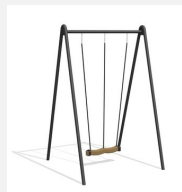

**Extra hoch! Mit bequemen Schaukelsitz.** Ein cooles Spielgerät! Das Gefühl vom Fliegen wird hier Wirklichkeit. Bei der Romantischaukel kommen alle ins Schwitzen. Der richtige Einbau und Bodenbelag sind besonders wichtig. Unterschiedliche Gestellvarianten. Schaukelhöhe: 450 cm. Partnersitz mit PP-Seilschaukel, wartungsarme bimbo Schwenklager, Gestell in Stahl verzinkt.

steel

color

Création HINNEN

<b>Artikelnummer</b>	<b>SC.091.2</b>
<b>Artikelname</b>	<b>XL-Romantischaukel Quader</b>
Spielalter	6+
Fallhöhe	250 cm
Platzbedarf	1200 x 450 cm
Fallschutz	Nach Norm SN EN 1176
Fallschutzfläche	33 (36) m <sup>2</sup>
Gerätemasse	455 x 16 x 465 cm cm
Fundamente	2 stk
Beton Total	0.4 m <sup>3</sup>
Schwerstes Teil	185 kg
Anzahl Monteure	2
Montagezeit Total	4 h
Ersatzteilgarantie	Lebenslang

Andere Produkte dieser Gruppe

SC.091.2.C  
XL-  
Romantischaukel

SC.092.2  
XL  
Romantischaukel

SC.092.2.C  
XL  
Romantischaukel