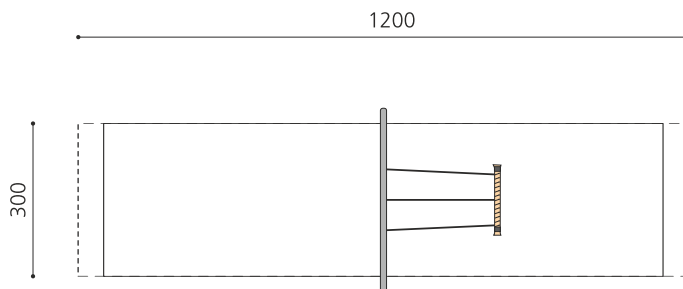

**Extra hoch! Mit bequemen Schaukelsitz.** Ein cooles Spielgerät! Das Gefühl vom Fliegen wird hier Wirklichkeit. Bei der Romantischaukel kommen alle ins Schwitzen. Der richtige Einbau und Bodenbelag sind besonders wichtig. Unterschiedliche Gestellvarianten. Schaukelhöhe: 450 cm. Partnersitz mit PP-Seilschaukel, wartungsarme bimbo Schwenklager, Gestell in Stahl verzinkt.

steel

color

Création HINNEN

<b>Artikelnummer</b>	<b>SC.091.2</b>
<b>Artikelname</b>	<b>XL-Romantischaukel Quader</b>
Spielalter	6+
Fallhöhe	250 cm
Platzbedarf	1200 x 450 cm
Fallschutz	Nach Norm SN EN 1176
Fallschutzfläche	33 (36) m <sup>2</sup>
Gerätemasse	455 x 16 x 465 cm cm
Fundamente	2 stk
Beton Total	0.4 m <sup>3</sup>
Schwerstes Teil	185 kg
Anzahl Monteure	2
Montagezeit Total	4 h
Ersatzteilgarantie	Lebenslang