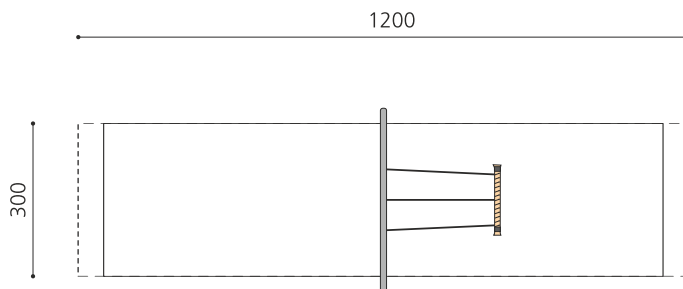

Extra hoch! Mit bequemen Schaukelsitz. Ein cooles Spielgerät! Das Gefühl vom Fliegen wird hier Wirklichkeit. Bei der Romantischaukel kommen alle ins Schwitzen. Der richtige Einbau und Bodenbelag sind besonders wichtig. Unterschiedliche Gestellvarianten. Schaukelhöhe: 450 cm. Partnersitz mit PP-Seilschaukel, wartungsarme bimbo Schwenklager, Gestell in Stahl verzinkt und zusätzlich farbig lackiert.

steel

color

Création HINNEN

Artikelnummer	SC.091.2.C
Artikelname	XL-Romantischaukel Quader - color
Spielalter	6+
Fallhöhe	250 cm
Platzbedarf	1200 x 450 cm
Fallschutz	Nach Norm SN EN 1176
Fallschutzfläche	33 (36) m ²
Gerätemasse	455 x 16 x 465 cm cm
Fundamente	2 stk
Beton Total	0.4 m ³
Schwerstes Teil	185 kg
Anzahl Monteure	2
Montagezeit Total	4 h
Ersatzteilgarantie	Lebenslang