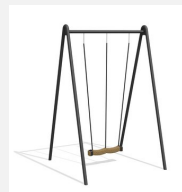

Extra hoch! Mit bequemen Schaukelsitz. Ein cooles Spielgerät! Das Gefühl vom Fliegen wird hier Wirklichkeit. Bei der Romantischaukel kommen alle ins Schwitzen. Der richtige Einbau und Bodenbelag sind besonders wichtig. Unterschiedliche Gestellvarianten. Schaukelhöhe: 450 cm. Partnersitz mit PP-Seilschaukel, wartungsarme bimbo Schwenklager, Gestell in Stahl verzinkt und zusätzlich farbig lackiert.

steel

color

Création HINNEN

Artikelnummer	SC.091.2.C
Artikelname	XL-Romantischaukel Quader - color
Spielalter	6+
Fallhöhe	250 cm
Platzbedarf	1200 x 450 cm
Fallschutz	Nach Norm SN EN 1176
Fallschutzfläche	33 (36) m ²
Gerätemasse	455 x 16 x 465 cm cm
Fundamente	2 stk
Beton Total	0.4 m ³
Schwerstes Teil	185 kg
Anzahl Monteure	2
Montagezeit Total	4 h
Ersatzteilgarantie	Lebenslang

Andere Produkte dieser Gruppe

SC.091.2
XL-
Romantischaukel

SC.092.2
XL
Romantischaukel

SC.092.2.C
XL
Romantischaukel