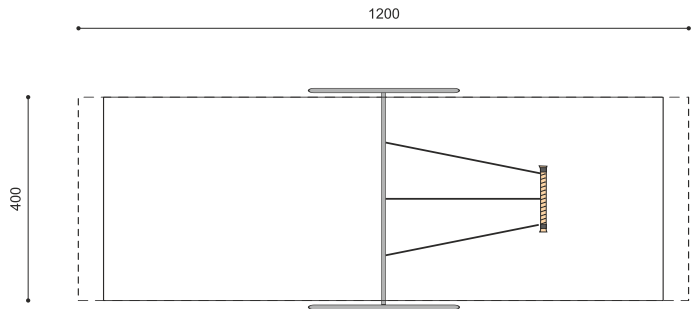

**Extra hoch! Mit bequemen Schaukelsitz.** Ein cooles Spielgerät! Das Gefühl vom Fliegen wird hier Wirklichkeit. Bei der Romantischaukel kommen alle ins Schwitzen. Der richtige Einbau und Bodenbelag sind besonders wichtig. Unterschiedliche Gestellvarianten. Schaukelhöhe: 450 cm. Partnersitz mit PP-Seilschaukel, wartungsarme bimbo Schwenklager, Gestell in Stahl verzinkt und zusätzlich farbig lackiert.

Création HINNEN

<b>Artikelnummer</b>	<b>SC.092.2.C</b>
<b>Artikelname</b>	<b>XL Romantischaukel Stahl - color</b>
Spielalter	6+
Fallhöhe	250 cm
Platzbedarf	1200 x 410 cm
Fallschutz	Nach Norm SN EN 1176
Fallschutzfläche	33 (36) m <sup>2</sup>
Gerätemasse	445 x 250 x 470 cm
Fundamente	2 stk
Beton Total	0.4 m <sup>3</sup>
Schwerstes Teil	75 kg
Anzahl Monteure	2
Montagezeit Total	6 h
Ersatzteilgarantie	Lebenslang