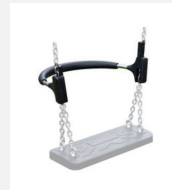

Gruppenschaukelkombination mit Stahltraverse. Einzigartiges Schaukelerlebnis. bimbo Schaukelanlagen werden bedürfnisgerecht nach Altersgruppen, Platzangebot und Wünschen geplant. Bei der Sechseckschaukel verhindert ein Sicherheitsbügel, dass es zu Kollisionen kommt. Gummi Schaukelsitze mit Edelstahlketten, wartungsarme bimbo Schwenklager, Stützen in natürlich gewachsenem Robinien Hartholz, Stahrohrtraverse verzinkt.

Création HINNEN

Artikelnummer	SC.100.1.R
Artikelname	Sechseckschaukel - nature
Spielalter	4+
Fallhöhe	140 cm
Platzbedarf	1350 x 1300 cm
Fallschutz	Nach Norm SN EN 1176
Fallschutzfläche	64.5 (70.5) m ²
Gerätemasse	600 x 520 x 260 cm
Fundamente	9 stk
Beton Total	1.62 m ³
Schwerstes Teil	100 kg
Anzahl Monteure	2
Montagezeit Total	8 h
Ersatzteilgarantie	Lebenslang

Andere Produkte dieser Gruppe

SC.100.1
Sechseckschaukel in Holz-Metall

SC.100.1.C
Sechseckschaukel in Holz-Metall - color

SC.100.2
Absprungbügel in Metall

SC.100.9
Schaukelbogen nach Projekt

SC.100.9.R
Schaukelbogen nach Projekt
nature