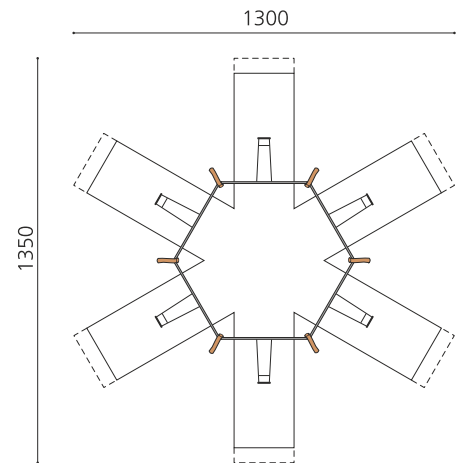

Gruppenschaukelkombination mit Stahltraverse. Einzigartiges Schaukelerlebnis. bimbo Schaukelanlagen werden bedürfnisgerecht nach Altersgruppen, Platzangebot und Wünschen geplant. Bei der Sechseckschaukel verhindert ein Sicherheitsbügel, dass es zu Kollisionen kommt. Gummi Schaukelsitze mit Edelstahlketten, wartungsarme bimbo Schwenklager, Stützen in natürlich gewachsenem Robinien Hartholz, Stahrohrtraverse verzinkt.

Création HINNEN

Artikelnummer	SC.100.1.R
Artikelname	Sechseckschaukel - nature
Spielalter	4+
Fallhöhe	140 cm
Platzbedarf	1350 x 1300 cm
Fallschutz	Nach Norm SN EN 1176
Fallschutzfläche	64.5 (70.5) m ²
Gerätemasse	600 x 520 x 260 cm
Fundamente	9 stk
Beton Total	1.62 m ³
Schwerstes Teil	100 kg
Anzahl Monteure	2
Montagezeit Total	8 h
Ersatzteilgarantie	Lebenslang