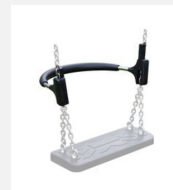

classic

nature

Création HINNEN

Artikelnummer SC.100.9  
 Artikelname Schaukelbogen nach Projekt

Andere Produkte dieser Gruppe

SC.100.1  
 Sechseckschaukel in Holz-  
 Metall

SC.100.1.C  
 Sechseckschaukel in Holz-  
 Metall - color

SC.100.1.R  
 Sechseckschaukel - nature

SC.100.2  
 Absprungbügel  
 in Metall

SC.100.9.R  
Schaukelbogen nach Projekt  
nature