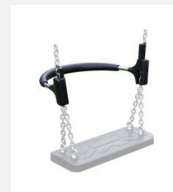

nature

classic

Création HINNEN

Artikelnummer SC.100.9.R
 Artikelname Schaukelbogen nach Projekt nature

Andere Produkte dieser Gruppe

SC.100.1
 Sechseckschaukel in Holz-
 Metall

SC.100.1.C
 Sechseckschaukel in Holz-
 Metall - color

SC.100.1.R
 Sechseckschaukel - nature

SC.100.2
 Absprungbügel
 in Metall

SC.100.9
Schaukelbogen nach Projekt