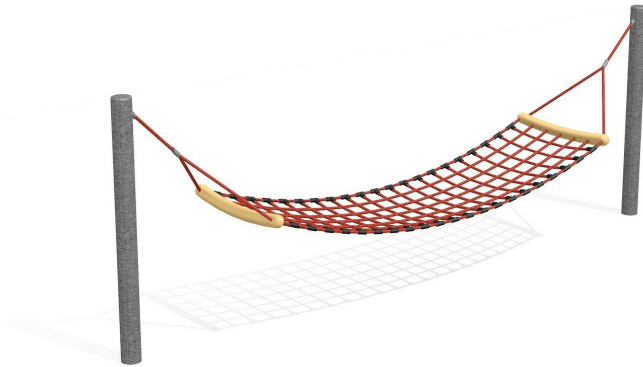

Beliebt bei jeder Altersgruppe. Hier ist Action angesagt. Auf der Hängematte kann man aber auch einfach träumen und die Seele baumeln lassen. Vandalensichere Bauweise. Schaukelfläche 300 x 80 cm, aus Herkulesseil mit Kugelknotenverbindungen, wartungsarme Schwenklager, Stahlrohrstützen verzinkt.

steel

color

nature

limit

Création HINNEN

Artikelnummer	SC.110
Artikelname	Hängematte Simple
Spielalter	4+
Fallhöhe	100 cm
Platzbedarf	650 x 520 cm
Fallschutz	Nach Norm SN EN 1176
Fallschutzfläche	25 (29.5) m ²
Gerätemasse	440 x 80 x 175 cm
Fundamente	2 stk
Beton Total	1.27 m ³
Schwerstes Teil	35 kg
Anzahl Monteure	2
Montagezeit Total	4 h
Ersatzteilgarantie	Lebenslang
Spezielles	Mit Schaukelbegrenzung integrierbar in Gesamtanlagen.

Andere Produkte dieser Gruppe

SC.110.1
Hängematte
Simple XL

SC.110.3
Komfort
Hängematte

SC.110.98
Schaukelbegrenz.
Hängematte