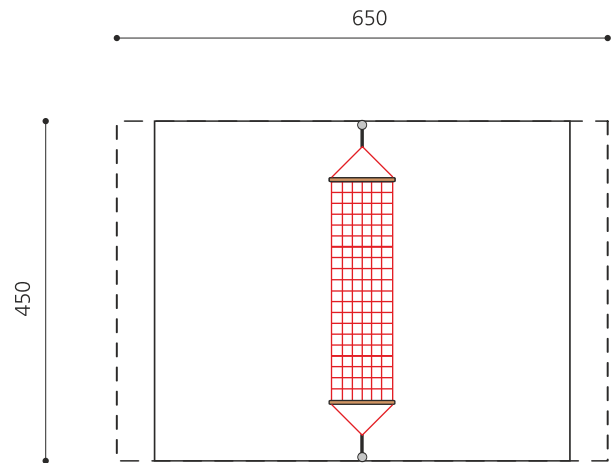

Beliebt bei jeder Altersgruppe. Hier ist Action angesagt. Auf der Hängematte kann man aber auch einfach träumen und die Seele baumeln lassen. Vandalensichere Bauweise. Schaukelfläche 300 x 80 cm, aus Herkulesseil mit Kugelknotenverbindungen, wartungsarme Schwenklager, Stahlrohrstützen verzinkt.

steel

color

nature

limit

Création HINNEN

Artikelnummer	SC.110
Artikelname	Hängematte Simple
Spielalter	4+
Fallhöhe	100 cm
Platzbedarf	650 x 520 cm
Fallschutz	Nach Norm SN EN 1176
Fallschutzfläche	25 (29.5) m ²
Gerätemasse	440 x 80 x 175 cm
Fundamente	2 stk
Beton Total	1.27 m ³
Schwerstes Teil	35 kg
Anzahl Monteure	2
Montagezeit Total	4 h
Ersatzteilgarantie	Lebenslang
Spezielles	Mit Schaukelbegrenzung integrierbar in Gesamtanlagen.