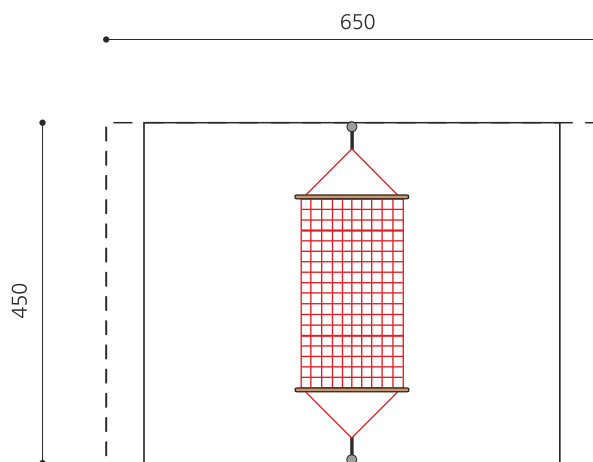

Beliebt bei jeder Altersgruppe mit grosser Liegefläche. Hier ist Action angesagt. Auf der Hängematte kann man aber auch einfach träumen und die Seele baumeln lassen. Vandalensichere Bauweise. XL-Schaukelfläche 250 x 150 cm, aus Herkulesseil mit Kugelnknotenverbindungen, wartungsarme Schwenklager, Stahlrohrstützen verzinkt.

Création HINNEN

Artikelnummer	SC.110.1
Artikelname	Hängematte Simple XL
Spielalter	4+
Fallhöhe	100 cm
Platzbedarf	650 x 520 cm
Fallschutz	Nach Norm SN EN 1176
Fallschutzfläche	25 (29.5) m ²
Gerätemasse	440 x 150 x 175 cm
Fundamente	2 stk
Beton Total	1.27 m ³
Schwerstes Teil	45 kg
Anzahl Monteure	2
Montagezeit Total	4 h
Ersatzteilgarantie	Lebenslang